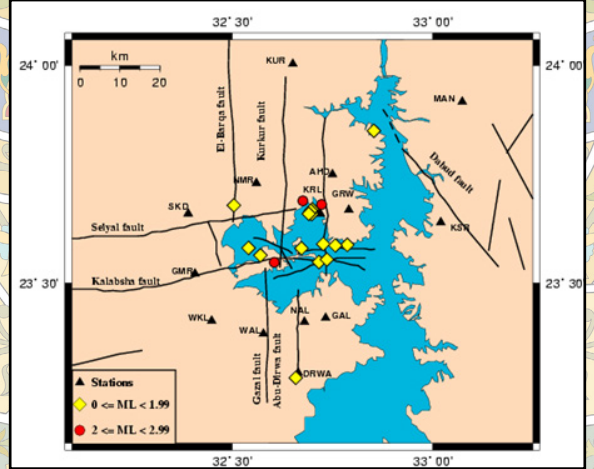

١٤ رمضان

١٤٤١ هـ

الخميس ٧ مايو ٢٠٢٠ م

شروق الفجر الظهر

٥:٠٧ ٣:٣٠ ١١:٥١

العصر المغرب العشاء

٣:٢٨ ٦:٣٧ ٨:٠٣