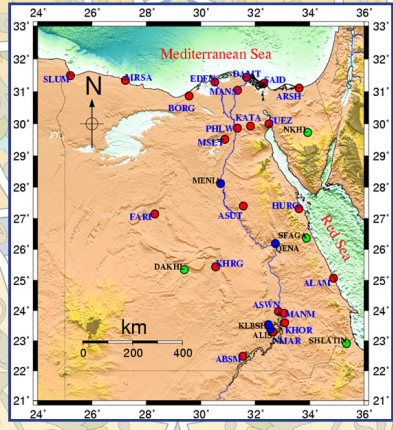

www.nriag.sci.eg

إنشاء الشبكة القومية لتحركات القشرة الأرضية ٢٠٠٤

توزيع محطات الشبكة الجيوديسية القومية للرصد الدائم بجمهورية مصر العربية لدراسة تحركات القشرة الأرضية والمشاركة في عمل الخرائط التكتونية وكذلك دراسة التغيرات المناخية