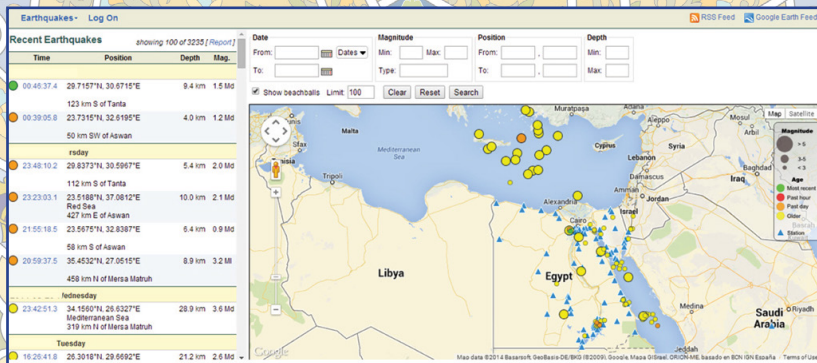

العصر

٨:٠٥

٦:٣٨

٣:٢٨

www.nriag.sci.eg

إنشاء الشبكة القومية للزلازل ١٩٩٧

تم إنشاء الشبكة القومية للزلازل عام ١٩٩٧ للقيام بأعمال رصد النشاط الزلزالي على مستوى الجمهورية من خلال أكثر من ٧٥ محطة موزعة على جميع أنحاء الجمهورية