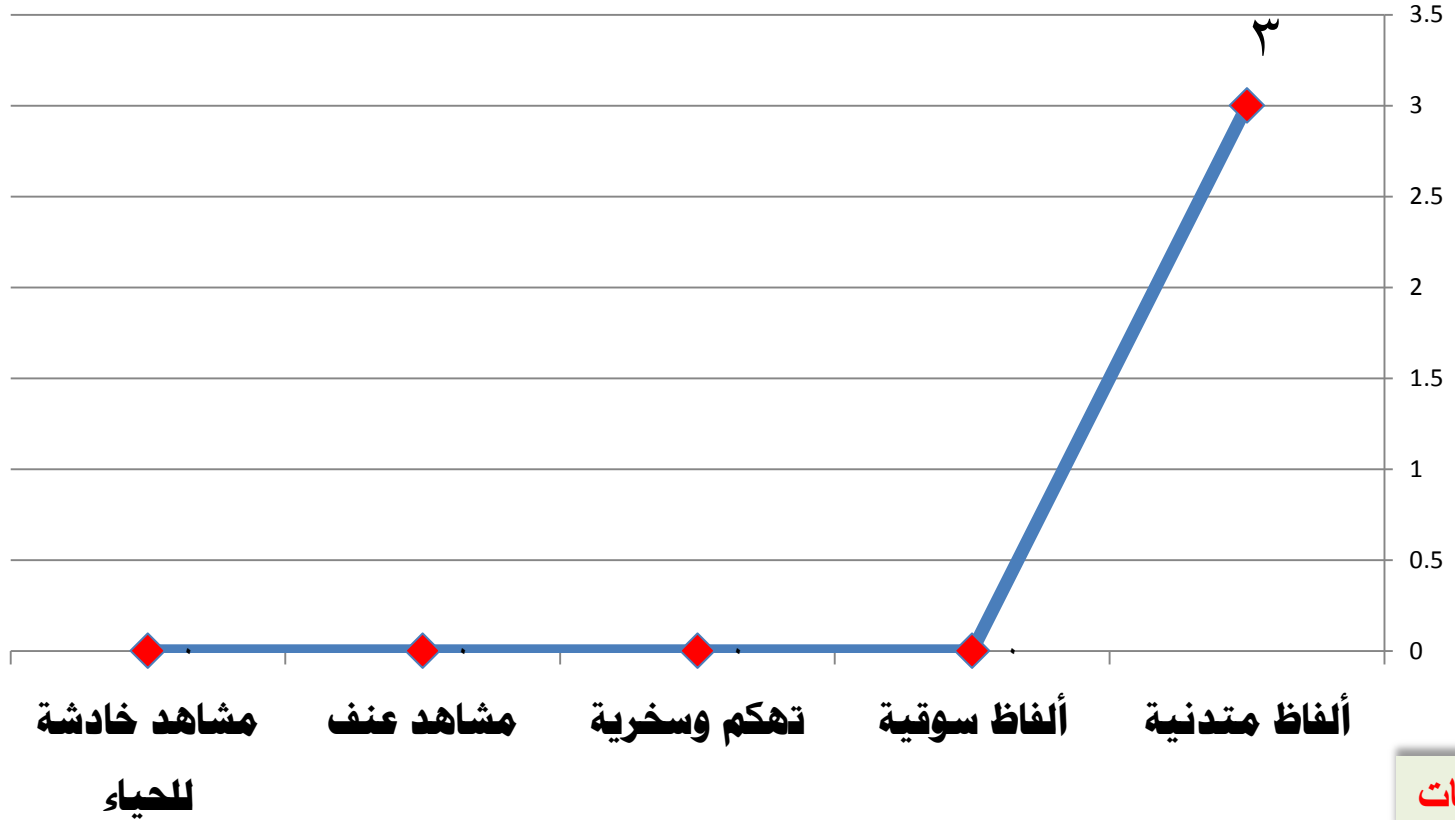

التحليل الإحصائي لليوم الاول لمسلسلات رمضان

مسلسل سك على أخواتك