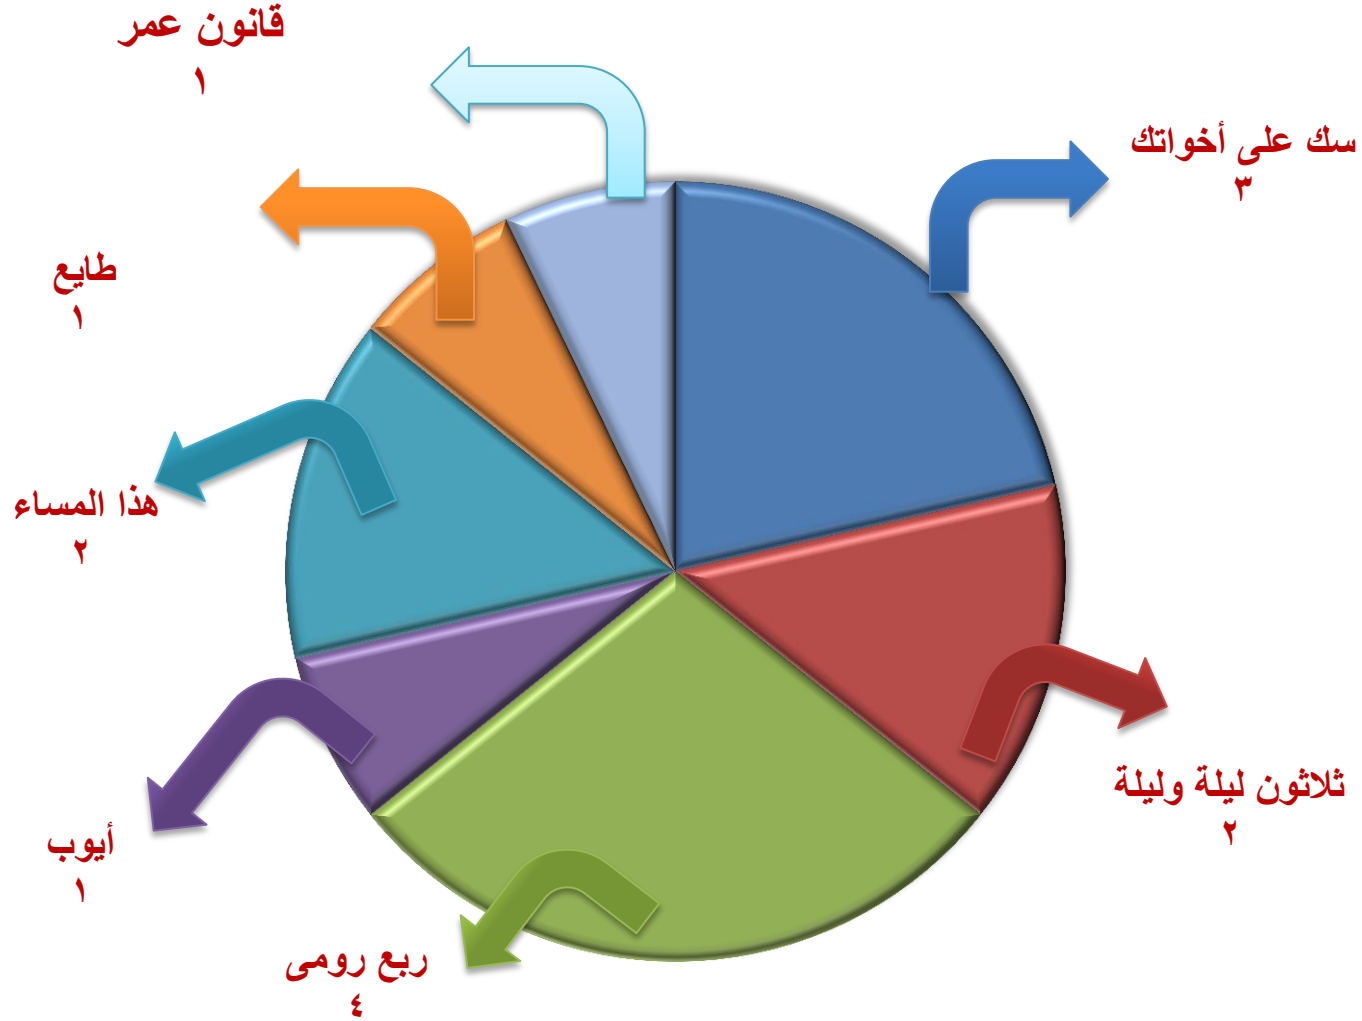

المخالفات

- ١ - الممثل محمد فراج قال (راجل وسخ - هي جتلك المفضوحه)
- ٢ - محن

التحليل الإحصائي لليوم الأول لمسلسلات رمضان

مسلسل طابع

المخالفات

• بعض مشاهد العنف في السجن..ولكنى اظنها في سياق الدرام

التحليل الإحصائي لليوم الأول لمسلسلات رمضان

مسلسل قانون عمر

المخالفات

- مشاهدة خادشة للحياء
- تركيز الكاميرا على يد الممثلة فاطمة ناصر وهي تفك أزرار قميص حمادة هلال

بيان بأجماليات عدد المخالفات لكل مسلسل لليوم الاول

■ قانون عمر ■ طابع ■ هذا المساء ■ أيوب ■ ربع رومي ■ ثلاثون ليلة وليلة ■ سك على أخواتك