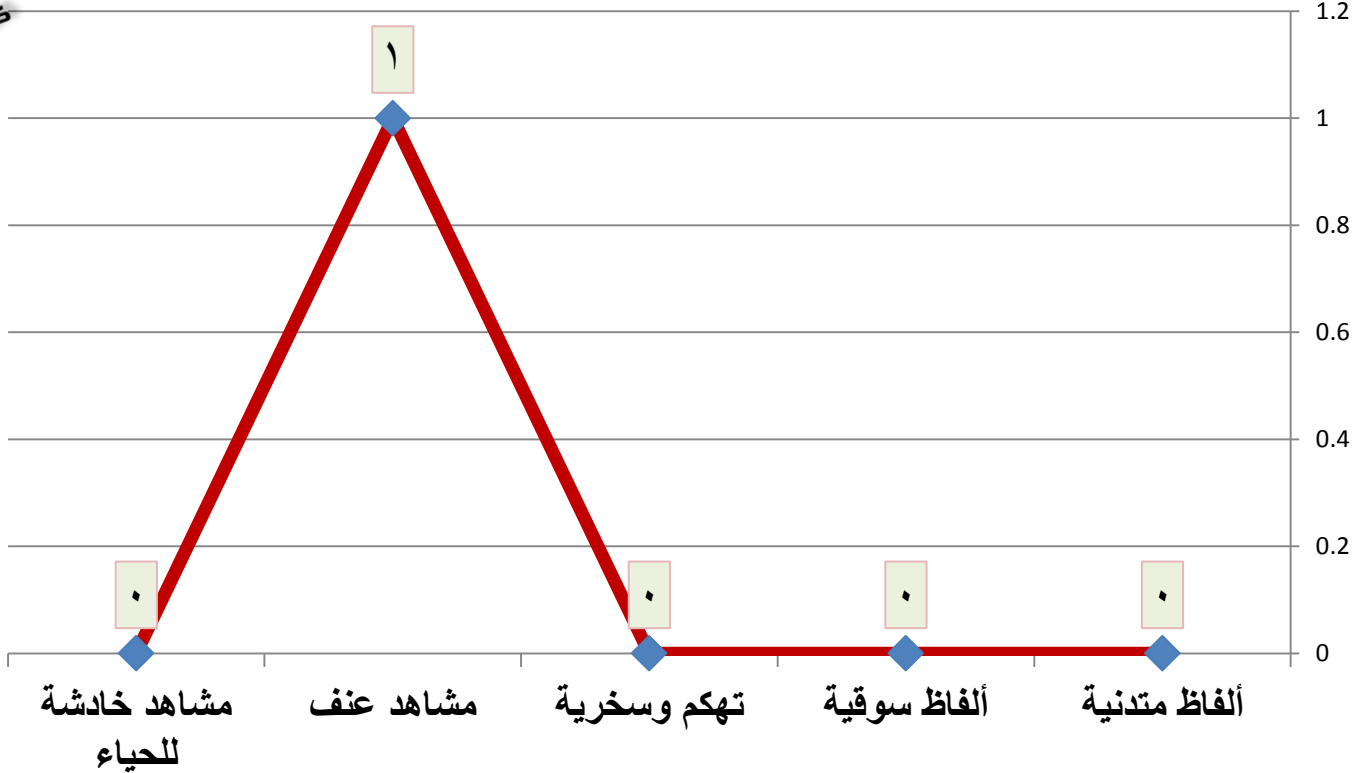

التحليل الإحصائي لليوم الأول لمسلسلات رمضان

مسلسل طابع

المخالفات

• بعض مشاهد العنف في السجن..ولكنى اظنها في سياق الدرام