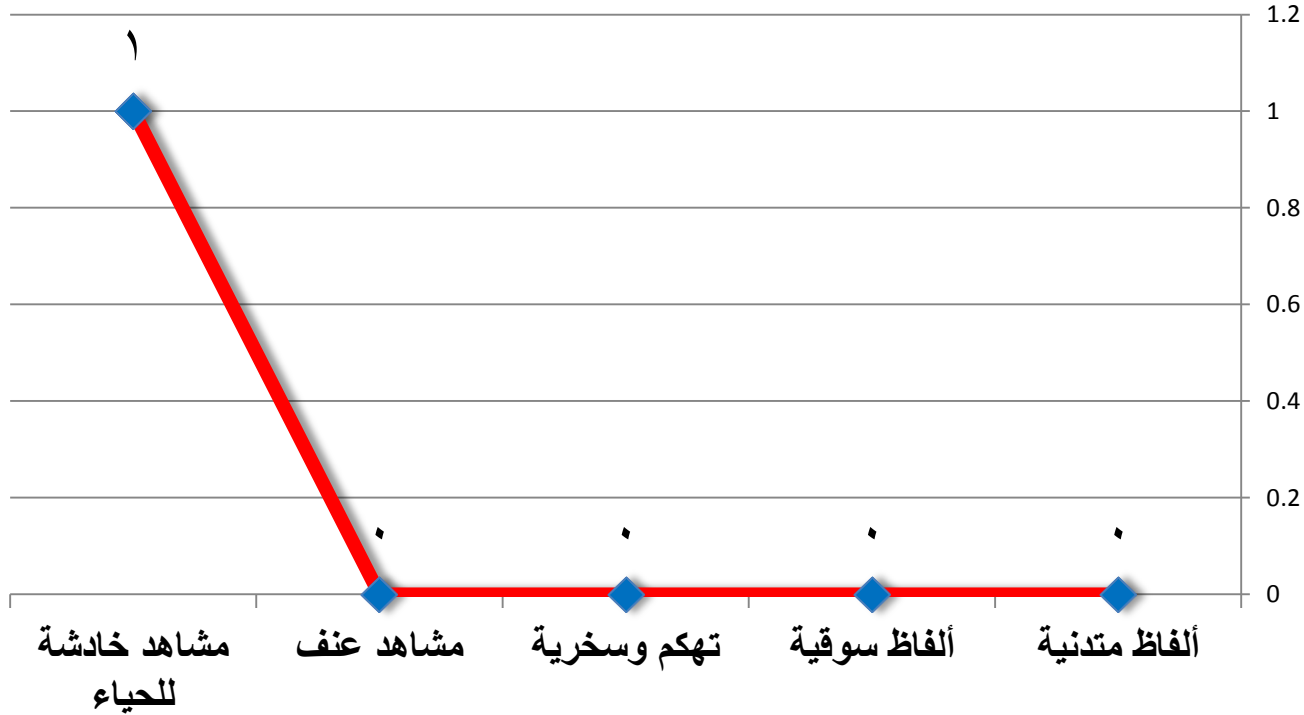

مسلسل قانون عمر

المخالفات

- مشاهدة خادشة للحياء
- تركيز الكاميرا على يد الممثلة فاطمة ناصر وهي تفك أزرار قميص حمادة هلال

بيان بأجماليات عدد المخالفات لكل مسلسل لليوم الاول

■ قانون عمر ■ طابع ■ هذا المساء ■ أيوب ■ ربع رومي ■ ثلاثون ليلة وليلة ■ سك على أخواتك