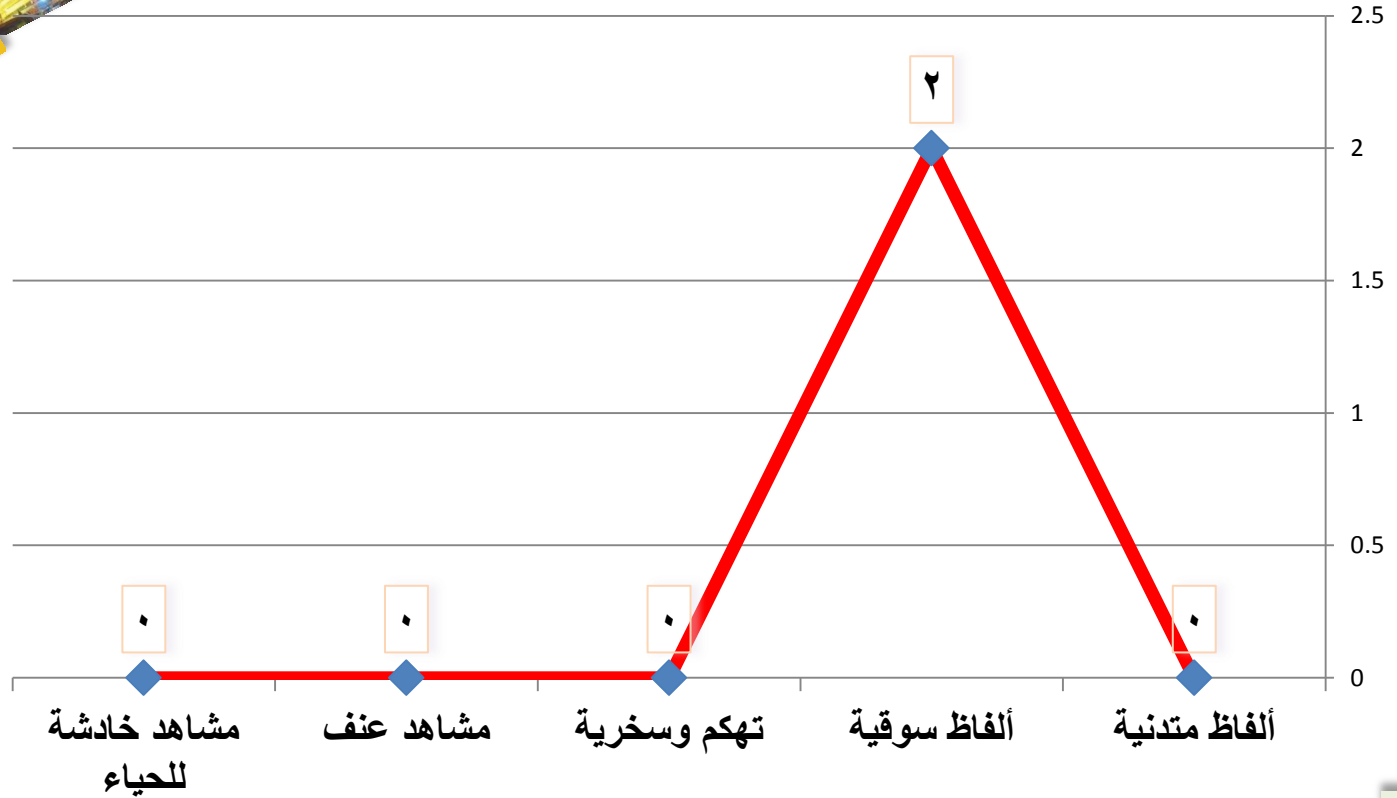

المخالفات

التحليل الإحصائي لليوم الأول لمسلسلات رمضان

مسلسل أيوب

المخالفات

- أيتن عامر شقيقة مصطفى شعبان لوالدها تتلفظ بلفظ " النسوان ابتديت تتمصص علينا "

التحليل الإحصائي لليوم الأول لمسلسلات رمضان

مسلسل هذا المساء