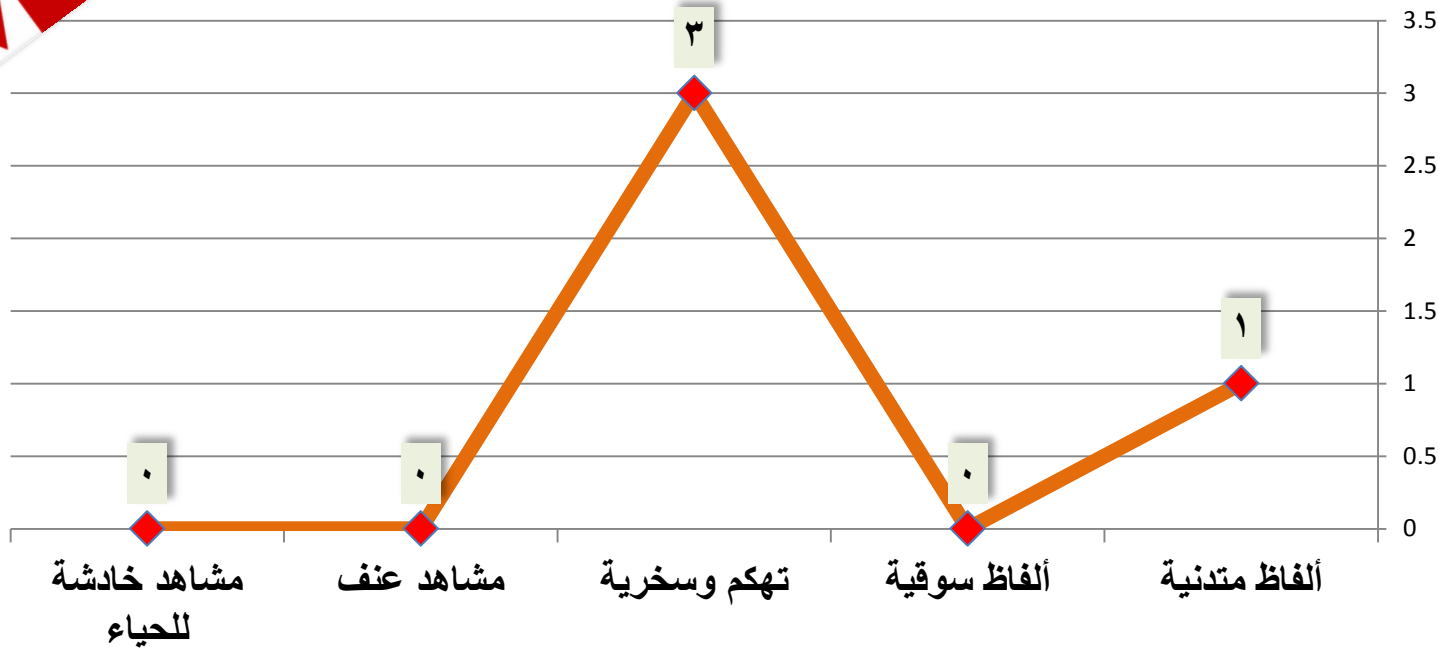

التحليل الإحصائي لليوم الأول لمسلسلات رمضان

مسلسل ربع رومى

١ - بيومي فؤاد فى دور الأب يتحدث مع الممرضه التى حضرت لتأخذ مولوده الثانى لاجراء عمليه طهارة له قائلأ لها :د/ طاهر تانى طب قوليله لمواخذة يعنى " ميحفش المره دى كفايه المره اللى فاتت واللى حصل " مستكماً حديثه للأم " هاله فاخر " فكرينى ياهياتم الولد ده لما يكبر نبقى نعمله شوية دعامات فترد فين يا حبيبي؟؟؟فيرد قائلأ فى اى مستشفى ؟
بالاضافه لتلفظ بيومي فؤاد لفظ " ابن كلب " خلال حديثه مع ابنايه محمد سلام ومصطفى خاطرائثناء الحلقة...قائلا :سمعنا عن ابن كلب ..ابن عاق لكن عمرنا مسمعنا عن زوج عاق فى زوج ابن كلب ولكن القناه أحدثت صوت صفير للتغطيه على اللفظ انما تم استنتاجه من حركة الشفاه .

٢- الممثله ميرنا جميل تتلفظ بلفظ " متقول البت اللى " شائطها " احسن وذلك خلال حديثها مع مصطفى خاطر

٣- لاستهزاء بالمحامين وساحه القضاء بلبس البطل محمد سلام الذى يلعب دور المحامى لعباء سوداء خلال مرافعته بدلاً من روب المحاماه واستهزاء القاضى لارتدائه لها كنوع من الكوميديا كذلك قسم القاضى بيمين الطلاق داخل ساحه المحكمه قائلاً " عليه الطلاق بالتلاته حكمت بالطلاق فى الحكمة ...

المخالفات