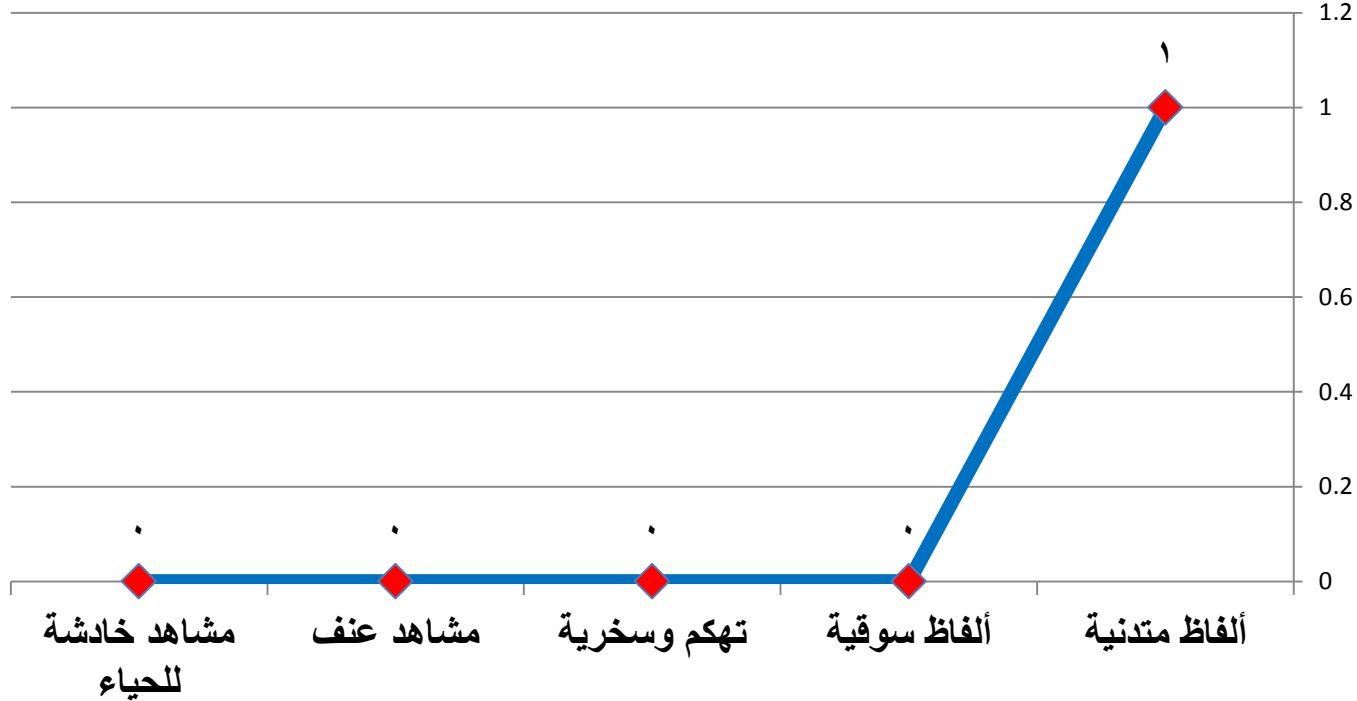

المخالفات

التحليل الإحصائي لليوم الأول لمسلسلات رمضان

مسلسل أيوب

المخالفات

- أيتن عامر شقيقة مصطفى شعبان لوالدها تتلفظ بلفظ " النسوان ابتديت تتمصص علينا "

التحليل الإحصائي لليوم الأول لمسلسلات رمضان

مسلسل هذا المساء