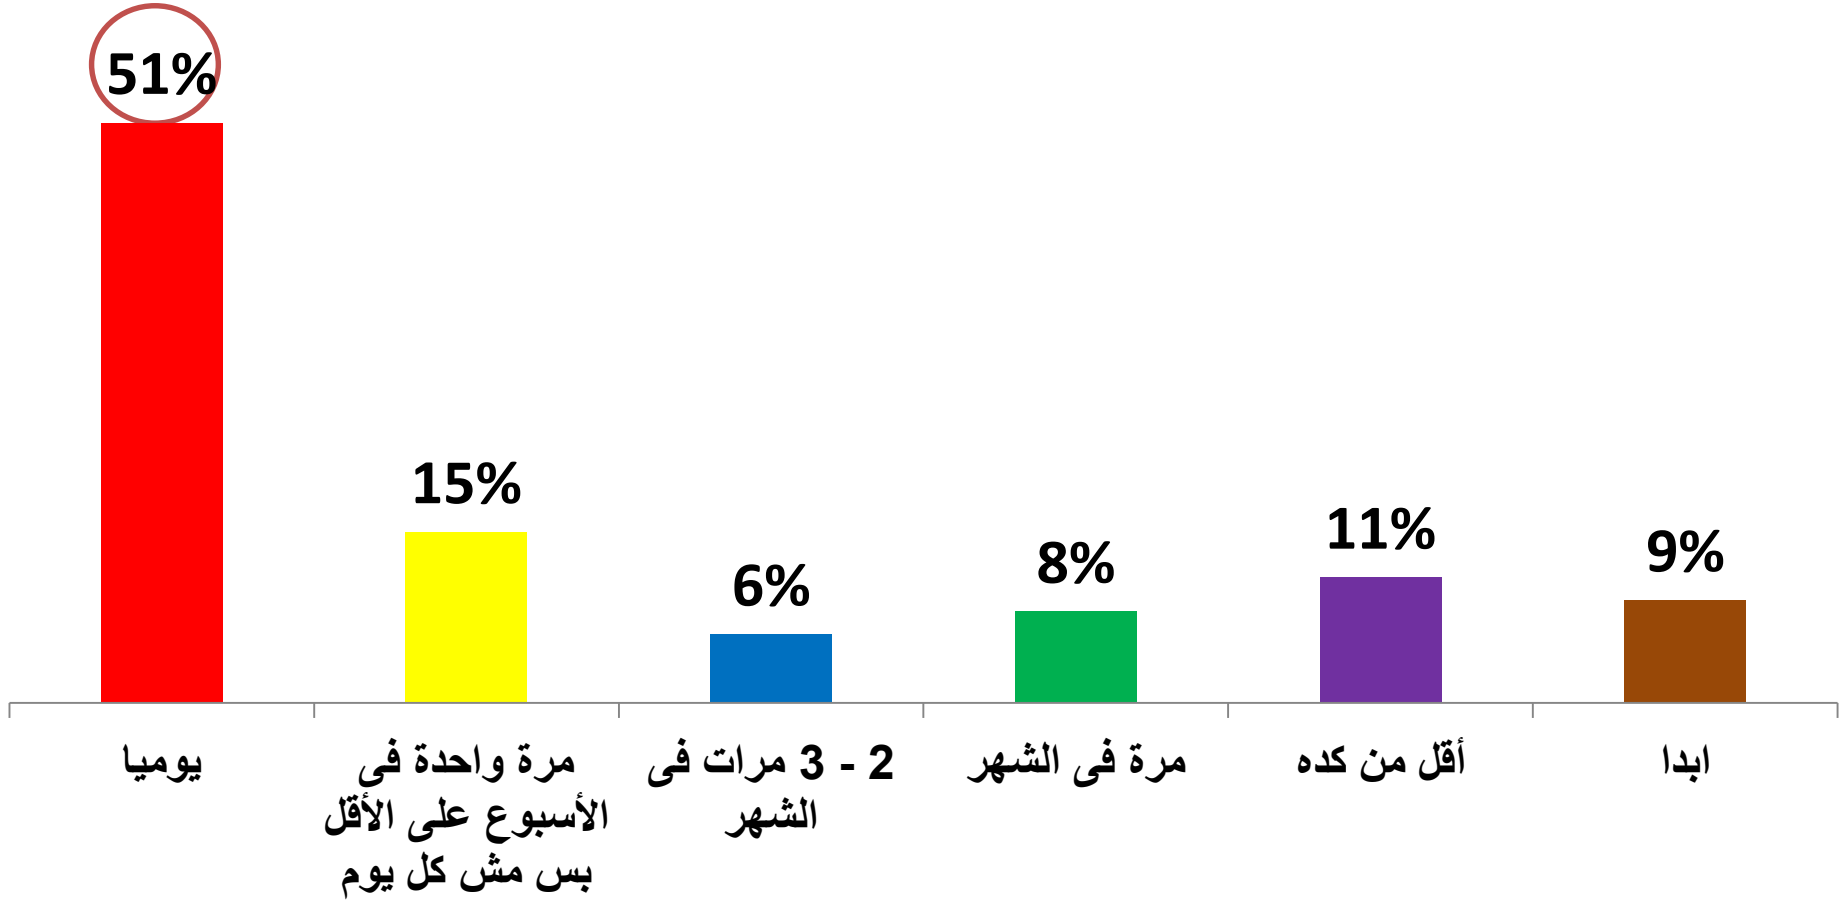

كل اد ايه بتدخل على التليفزيون من خلال الإنترنت فى رمضان؟