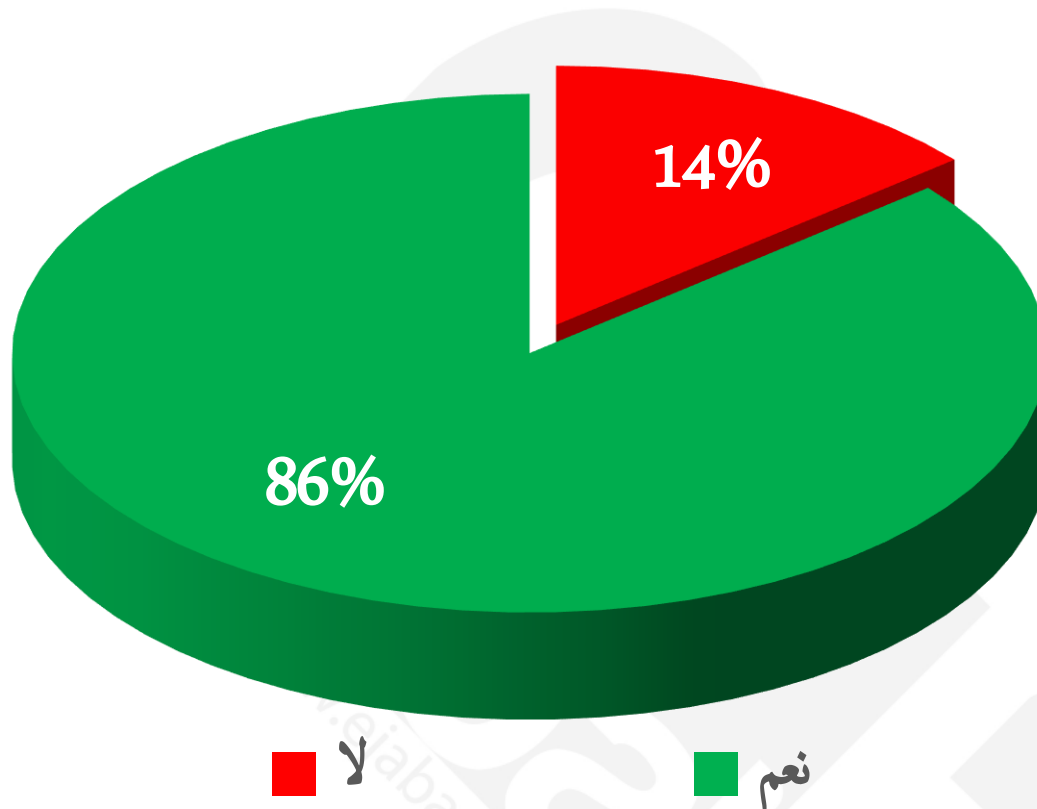

(خاص بال 40% نعم) ما هي القنوات الخليجية التي
تشاهدها في رمضان؟

FAHMY
PRODUCTIONS

ما هو العدد المناسب بالنسبة لك لحلقات المسلسل ؟

عادة كيف تشاهد المسلسلات المفضلة لديك ؟

هل تحب مشاهدة مسلسلات جديدة فى أوقات أخرى غير رمضان؟