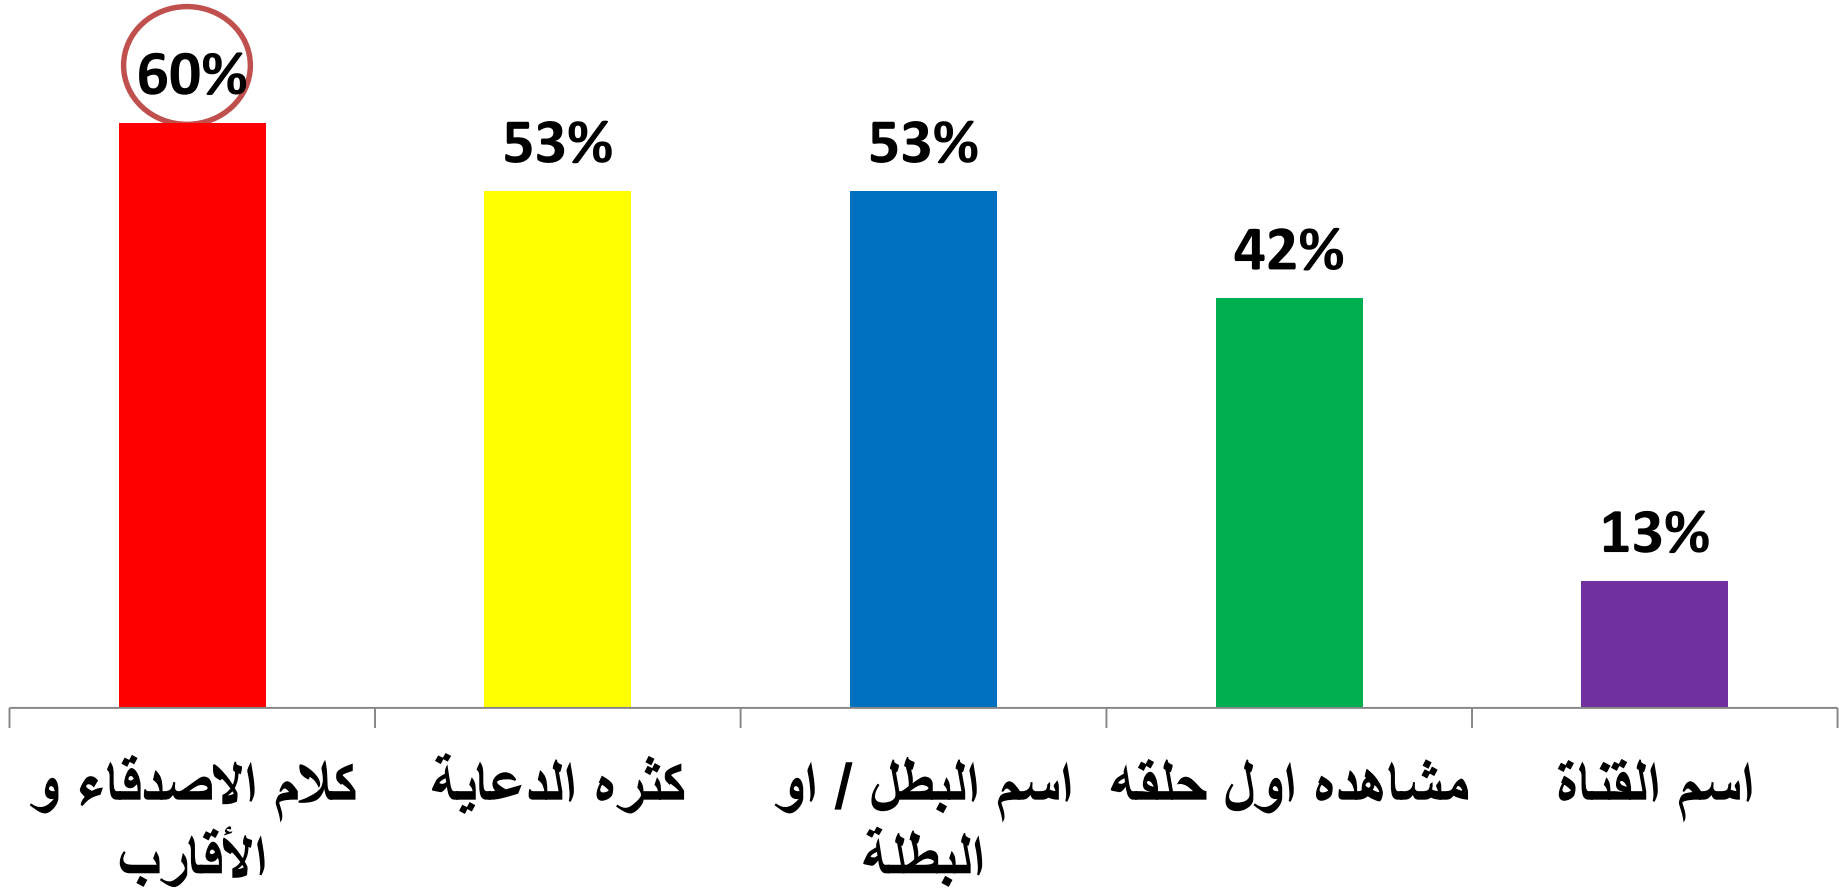

ما هي الأسباب التي تجعلك تشاهد مسلسل معين ؟