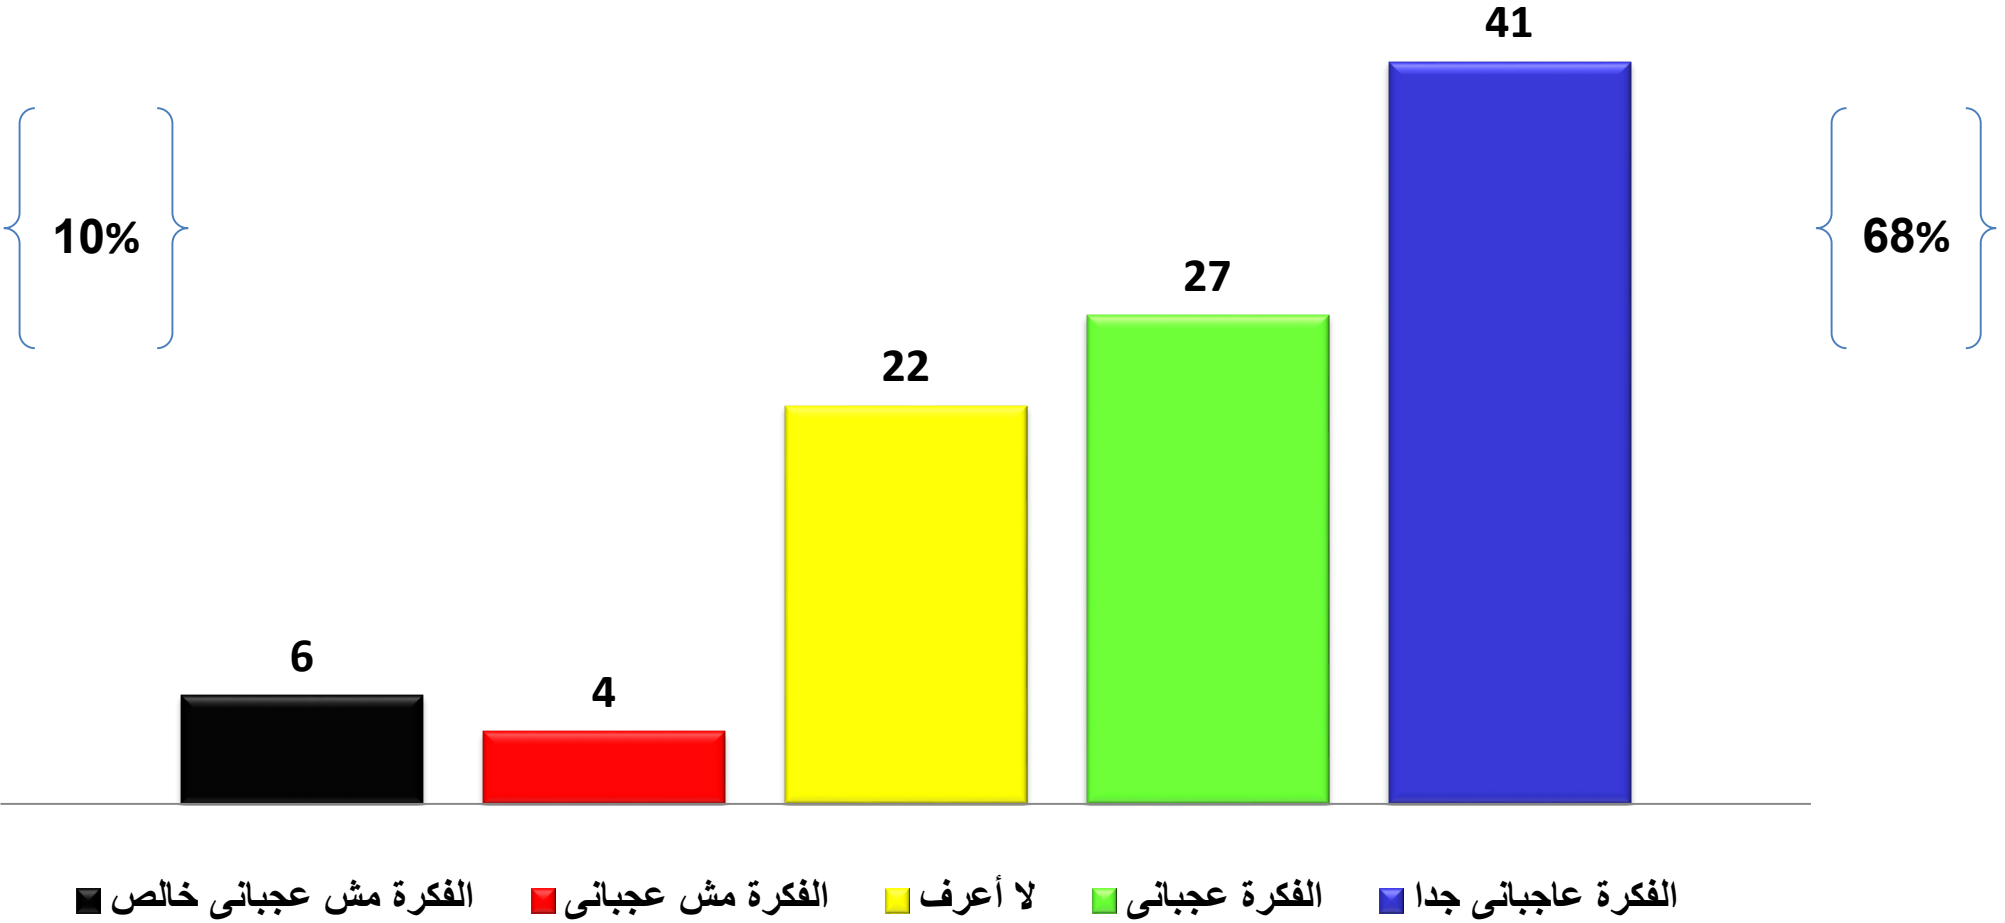

ازاي بتعرف معلومات عن القنوات التلفزيونية و الحاجات اللى بيتم عرضها؟

كل اد ايه بتدخل على التليفزيون من خلال الإنترنت فى رمضان؟

لما بيجي فاصل إعلاني فى التلفزيون, بتعمل إيه عادة ؟

80% من العينة مع عرض برامج المقالب في رمضان.