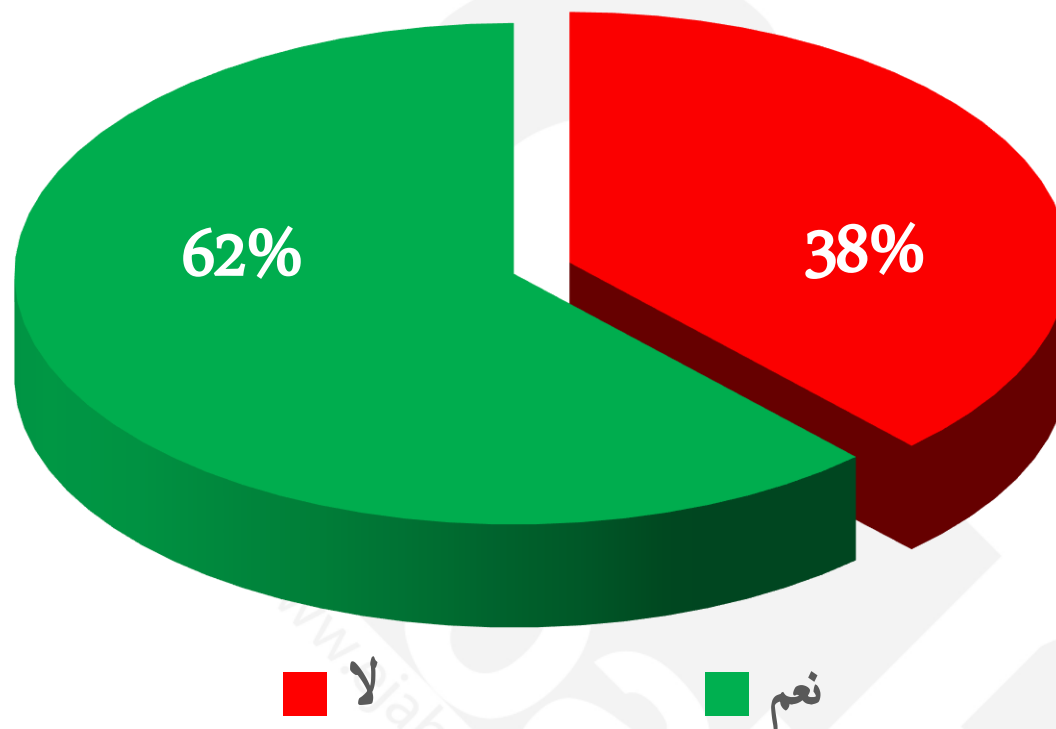

هل تعرف تقنية HD ؟

62% من العينة يعرفوا تقنية ال HD