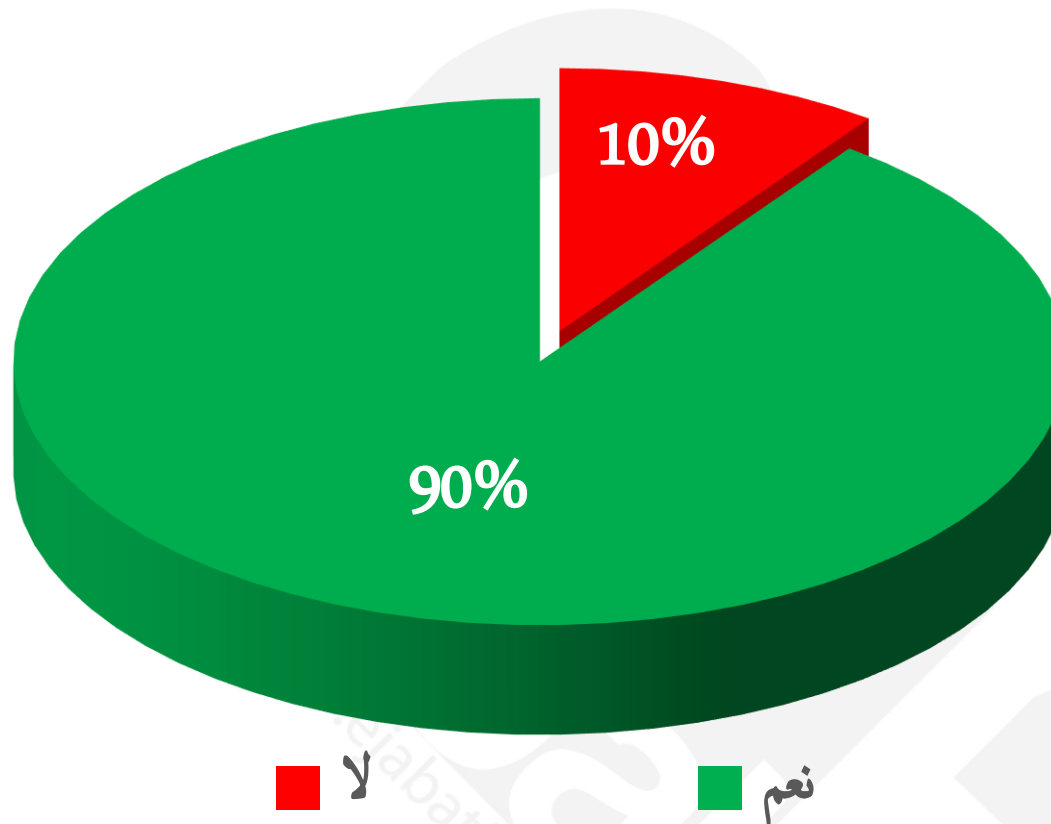

هل توافق على وضع غرامات كبيرة على الألفاظ الخادشة و البذاءات في المسلسلات؟

90% من العينة موافقون على وضع غرامات كبيرة على الألفاظ الخادشة و البذاءات في المسلسلات.