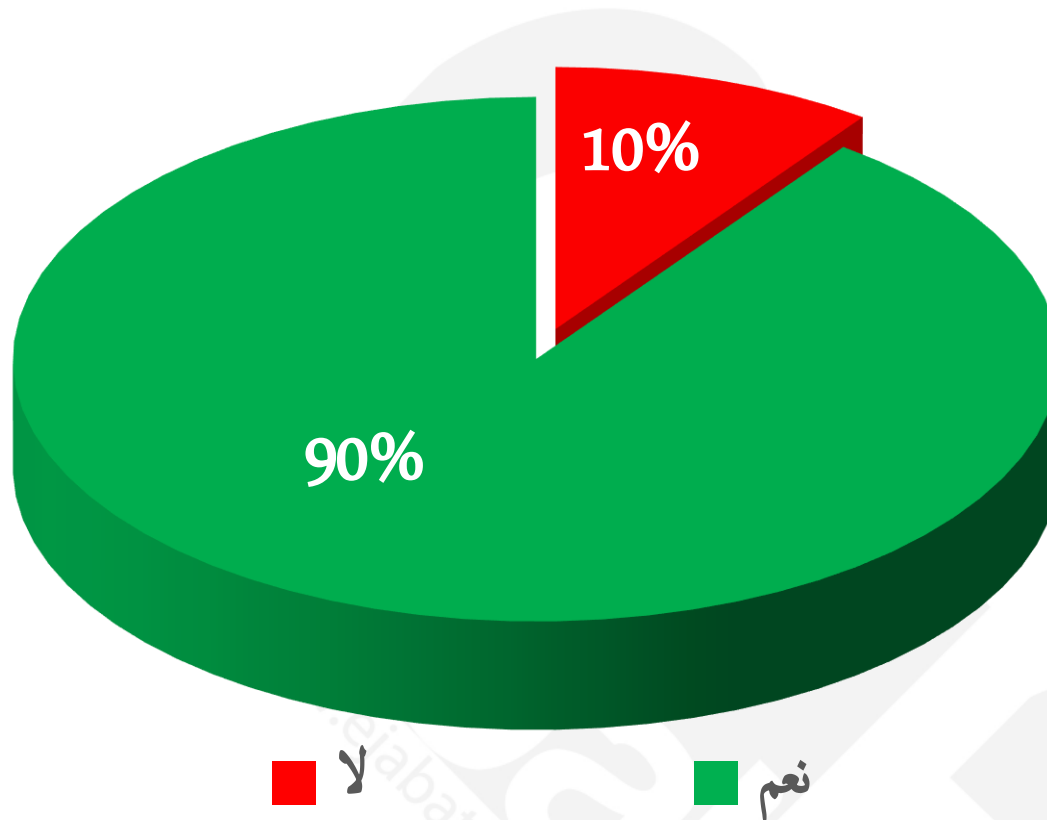

هل تشاهد ما فاتك من مسلسلات رمضان بعد شهر رمضان؟

90% من العينة يشاهدون ما فاتهم من مسلسلات رمضان بعد شهر رمضان.