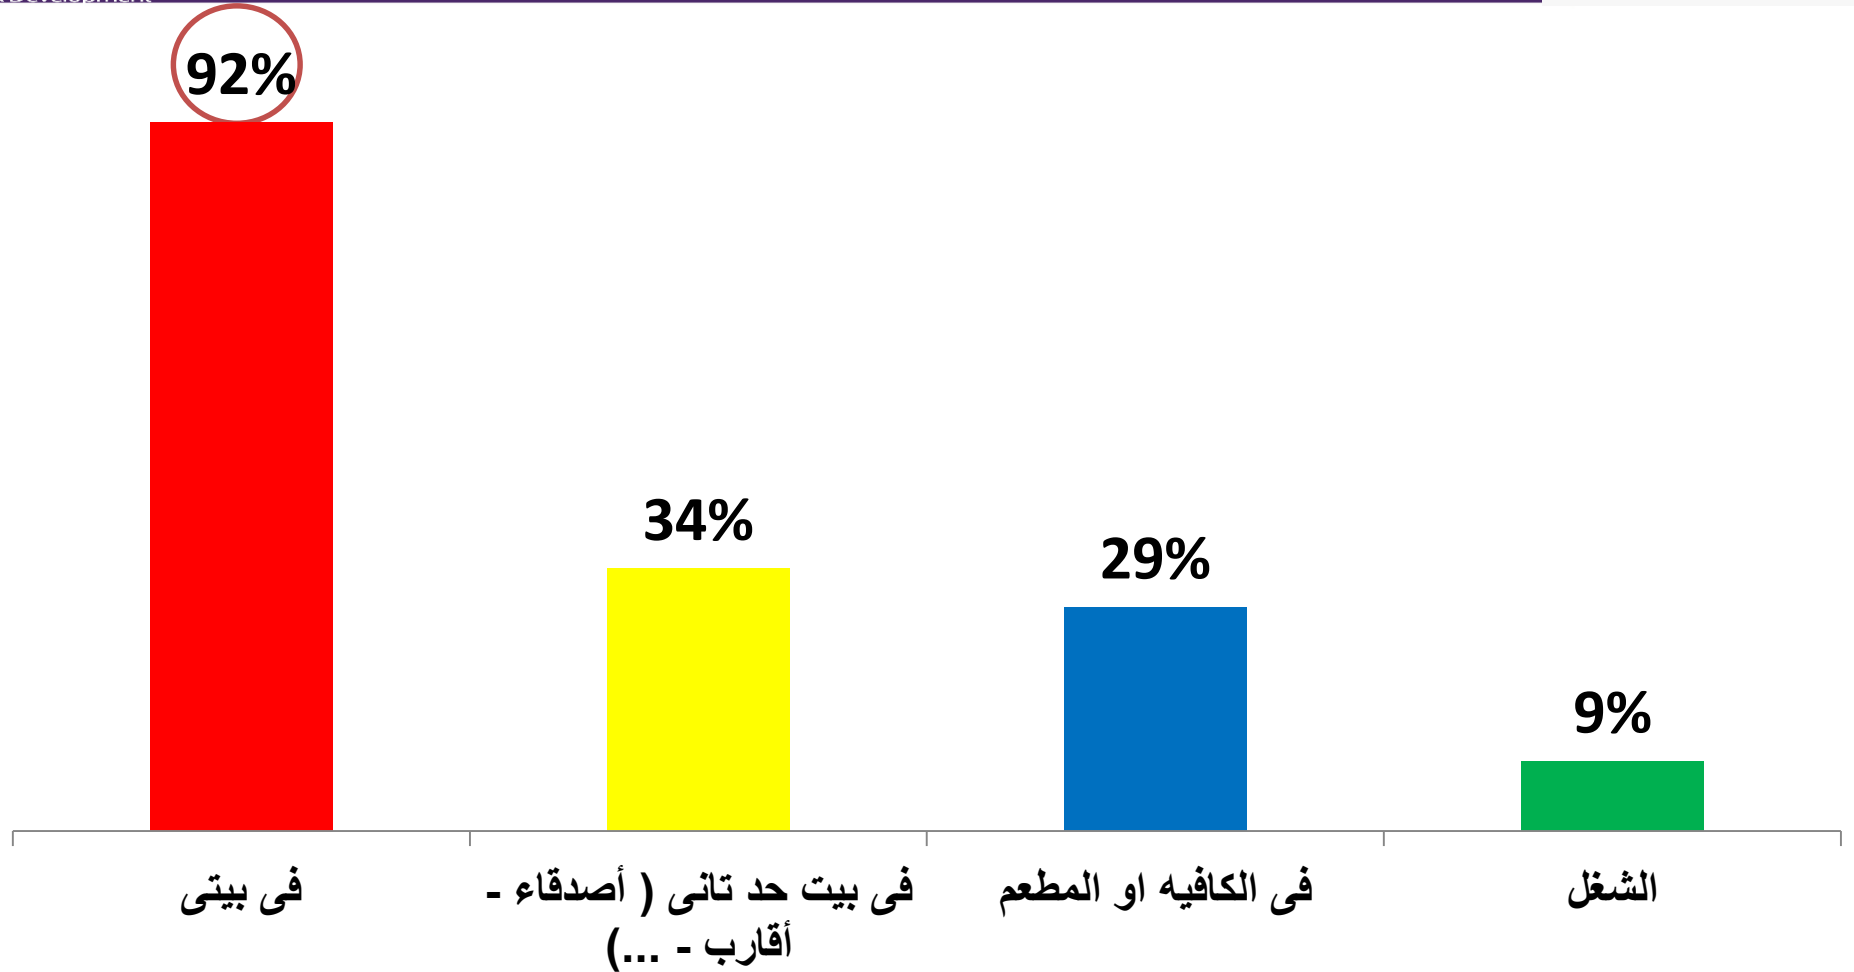

إيه أكثر مكان بتتفرج فيه على التليفزيون ؟

ما هي أكثر الوسائل الإعلامية التي تتابعها ؟

هل ترى أن مشاهدة اليوتيوب و مواقع التواصل الإجتماعى تؤثر على مشاهدة التلفزيون؟

58% من العينة يرون أن مشاهدة اليوتيوب و مواقع التواصل الإجتماعى تؤثر على مشاهدة التلفزيون