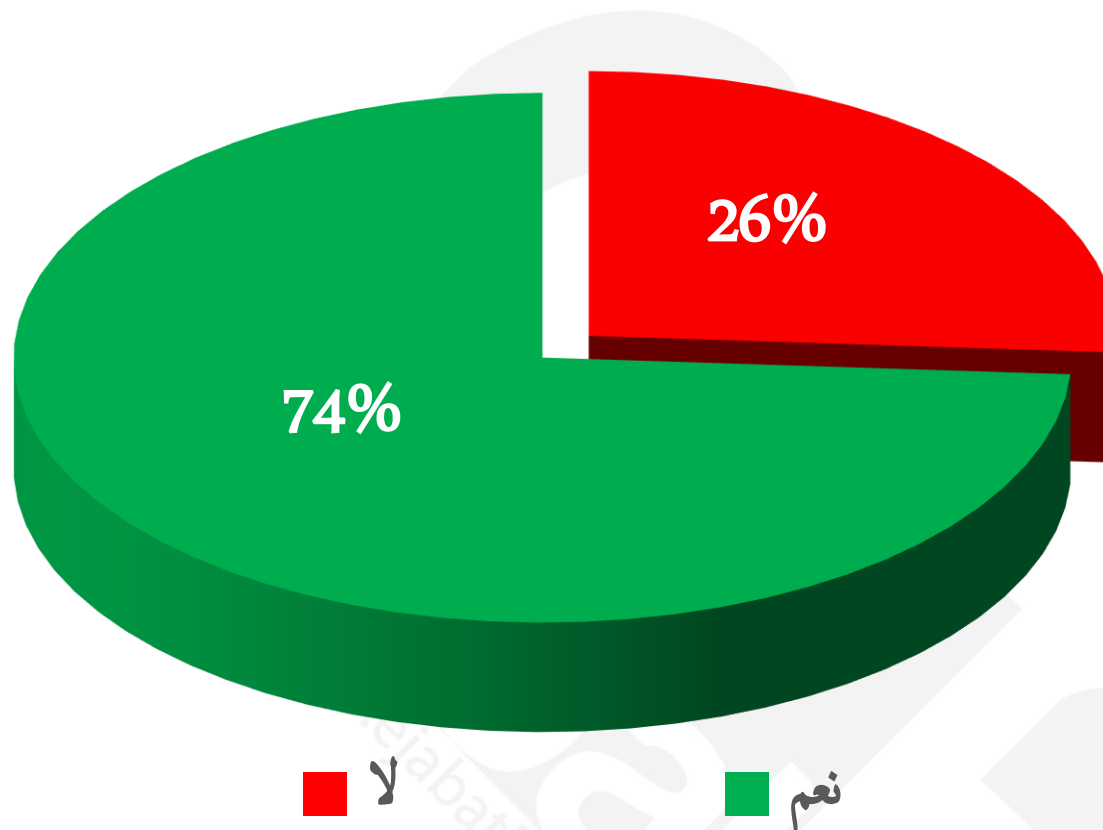

74% من العينة من الممكن أن يتابعوا المسلسل بسبب التتر.

77% من العينة يجذبهم وجود مطربين كبار فى تتر المسلسل .

هل تفضل أن يكون المسلسل بطولة مطلقة او جماعية ؟

55% من العينة يفضلون أن يكون المسلسل بطولة مطلقة.