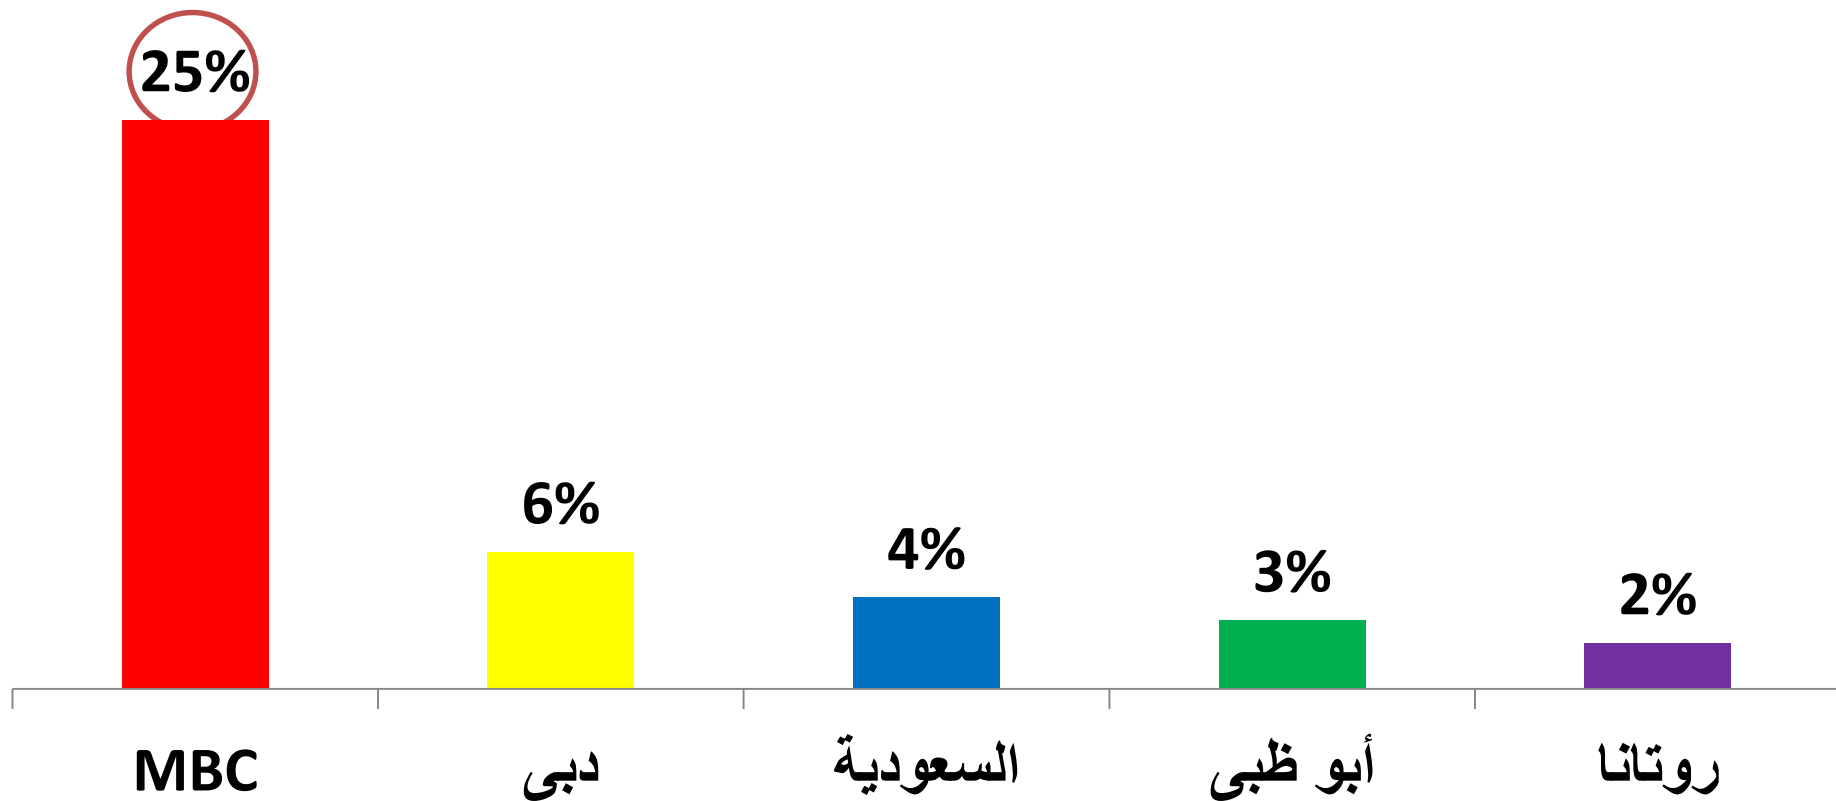

(خاص بال 40% نعم) ما هي القنوات الخليجية التي
تشاهدها في رمضان؟

FAHMY
PRODUCTIONS