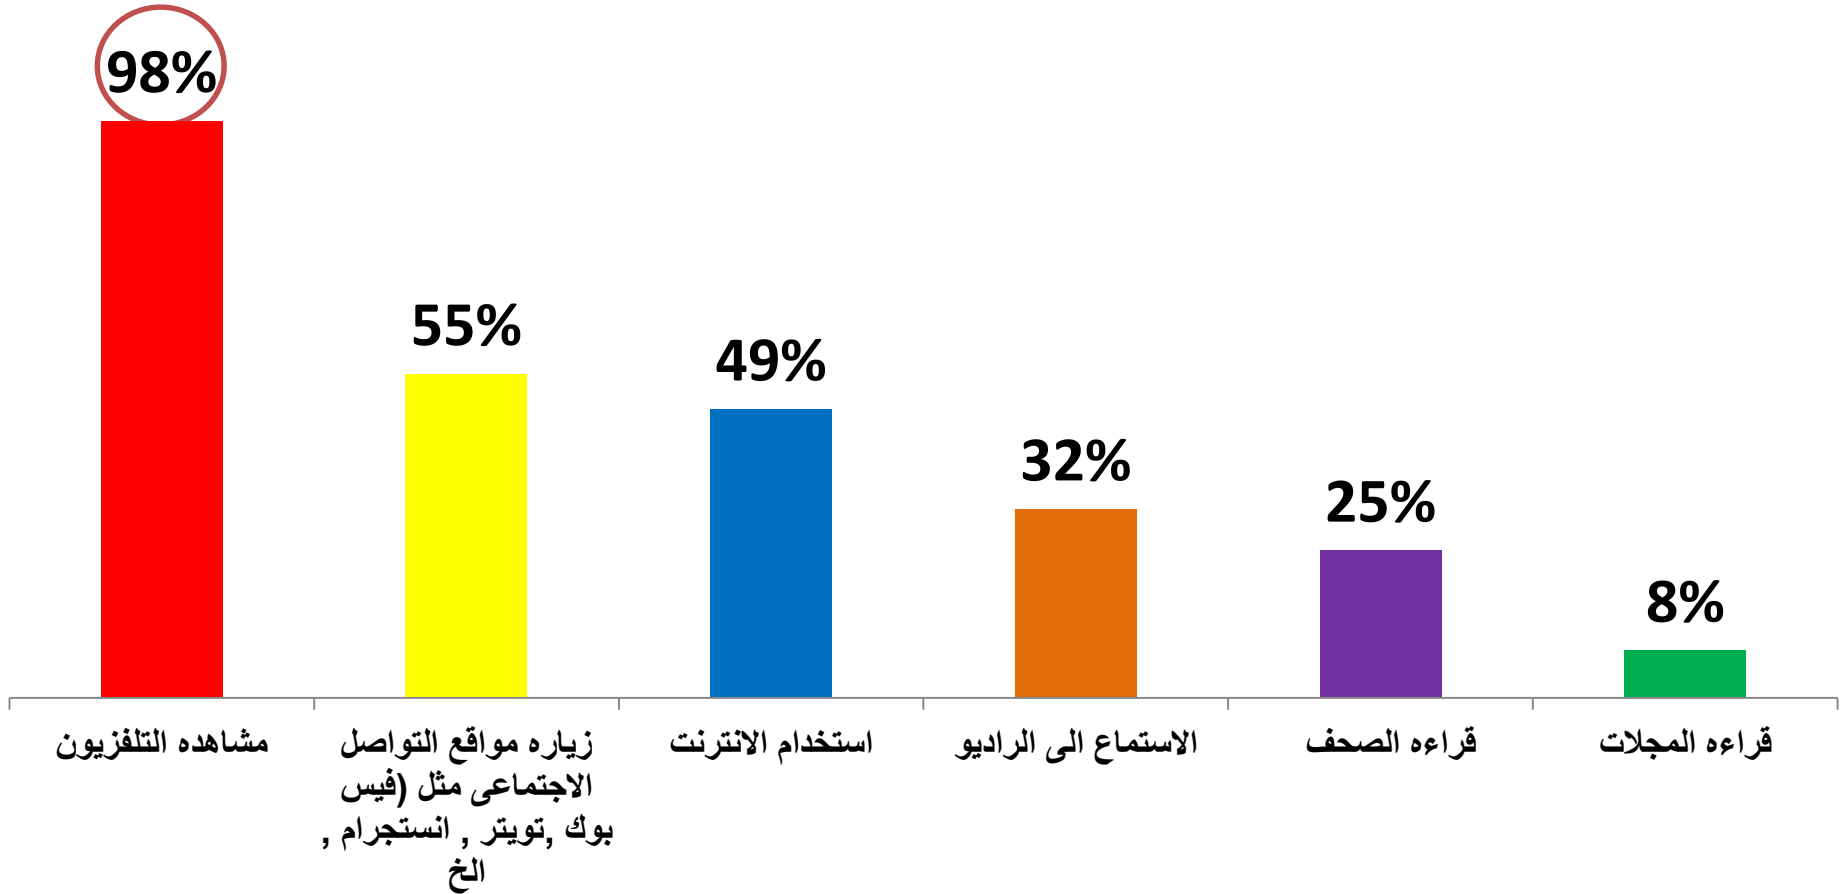

إيه أكثر مكان بتتفرج فيه على التليفزيون ؟

ما هي أكثر الوسائل الإعلامية التي تتابعها ؟

هل ترى أن مشاهدة اليوتيوب و مواقع التواصل الإجتماعى تؤثر على مشاهدة التلفزيون؟

58% من العينة يرون أن مشاهدة اليوتيوب و مواقع التواصل الإجتماعى تؤثر على مشاهدة التلفزيون