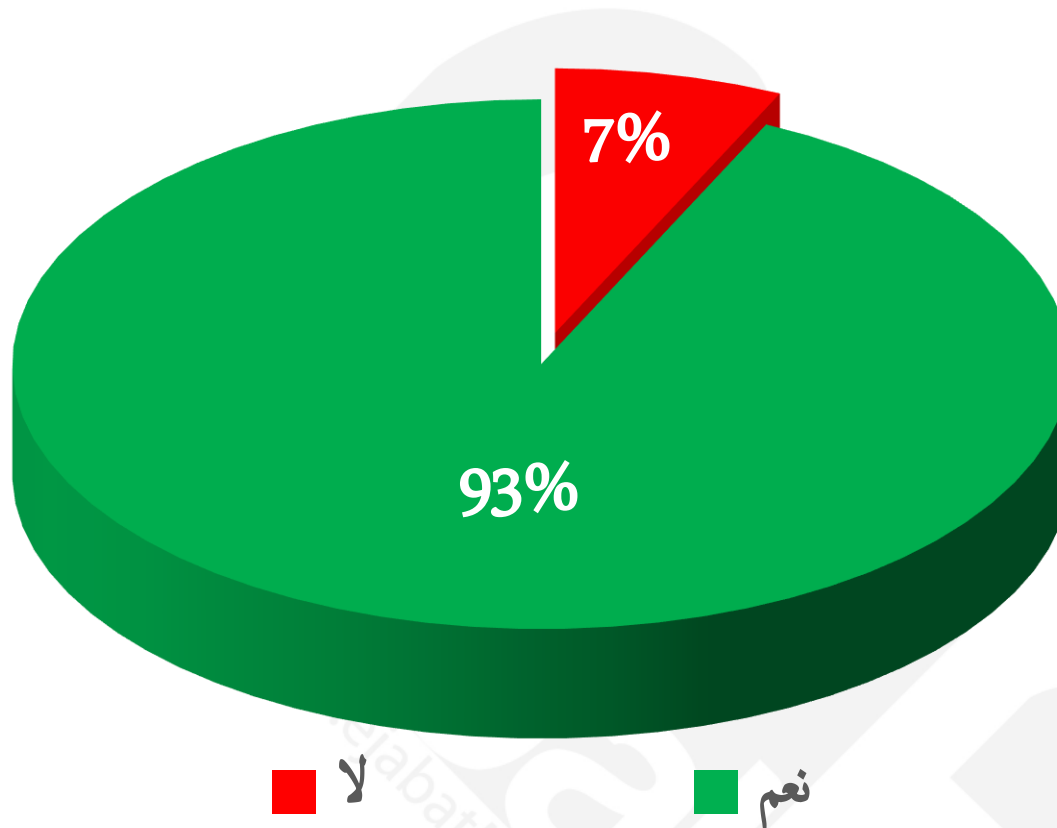

هل ترى أن الألفاظ الخادشة في المسلسلات لها تأثير على الشارع المصرى؟

93% من العينة يرون أن الألفاظ الخادشة لها تأثير على الشارع المصرى.