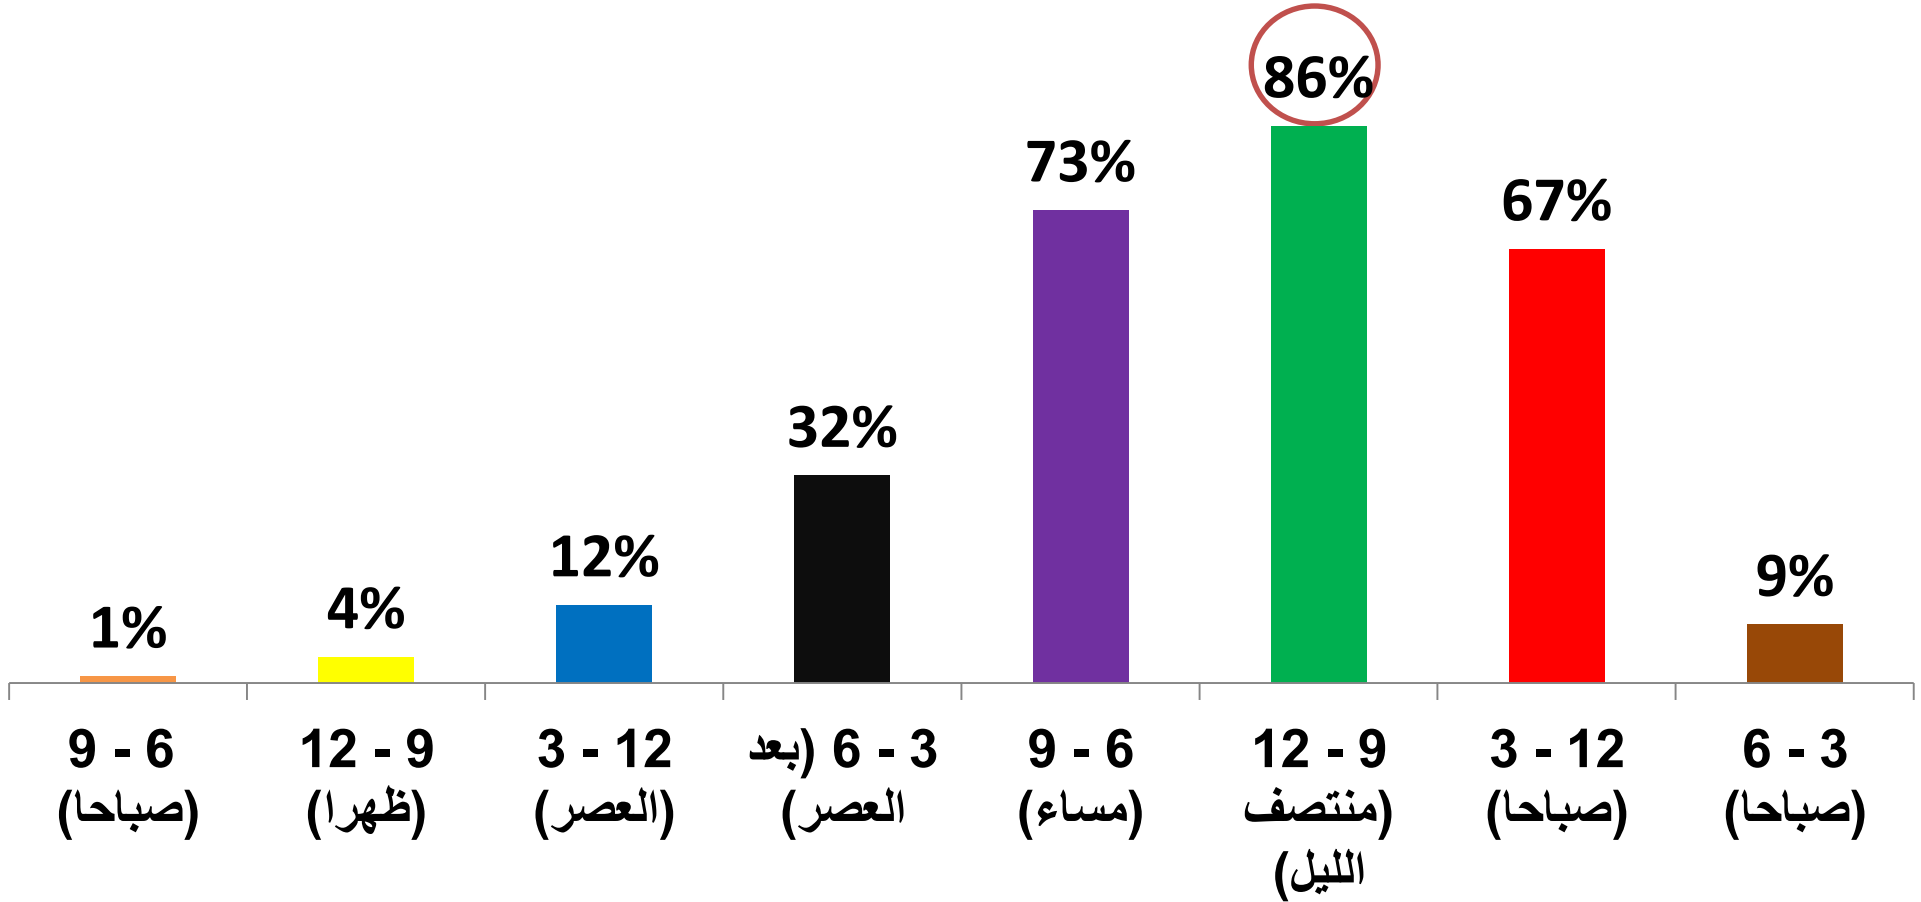

إيه أكثر مكان بتتفرج فيه على التليفزيون ؟

ما هي أكثر الوسائل الإعلامية التي تتابعها ؟

هل ترى أن مشاهدة اليوتيوب و مواقع التواصل الإجتماعى تؤثر على مشاهدة التلفزيون؟

58% من العينة يرون أن مشاهدة اليوتيوب و مواقع التواصل الإجتماعى تؤثر على مشاهدة التلفزيون