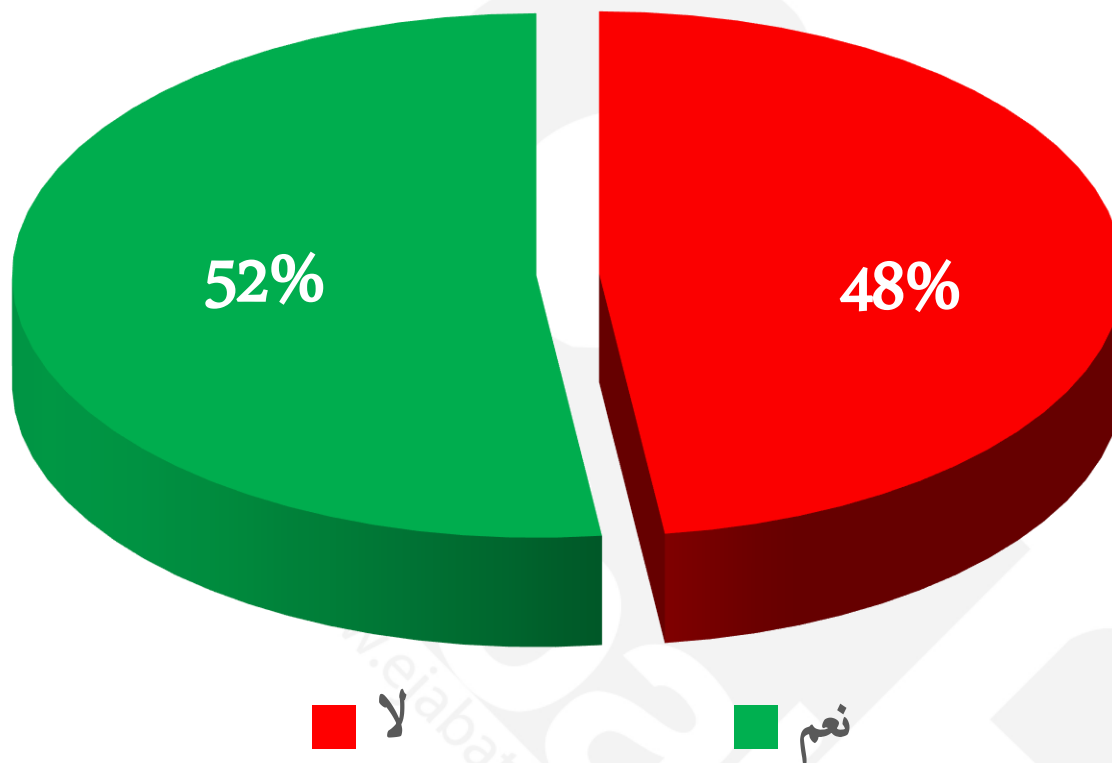

52% من العينة يرون أن المسلسلات المصرية تعبر عن الواقع المصري بينما هناك 48% يرون عكس ذلك.