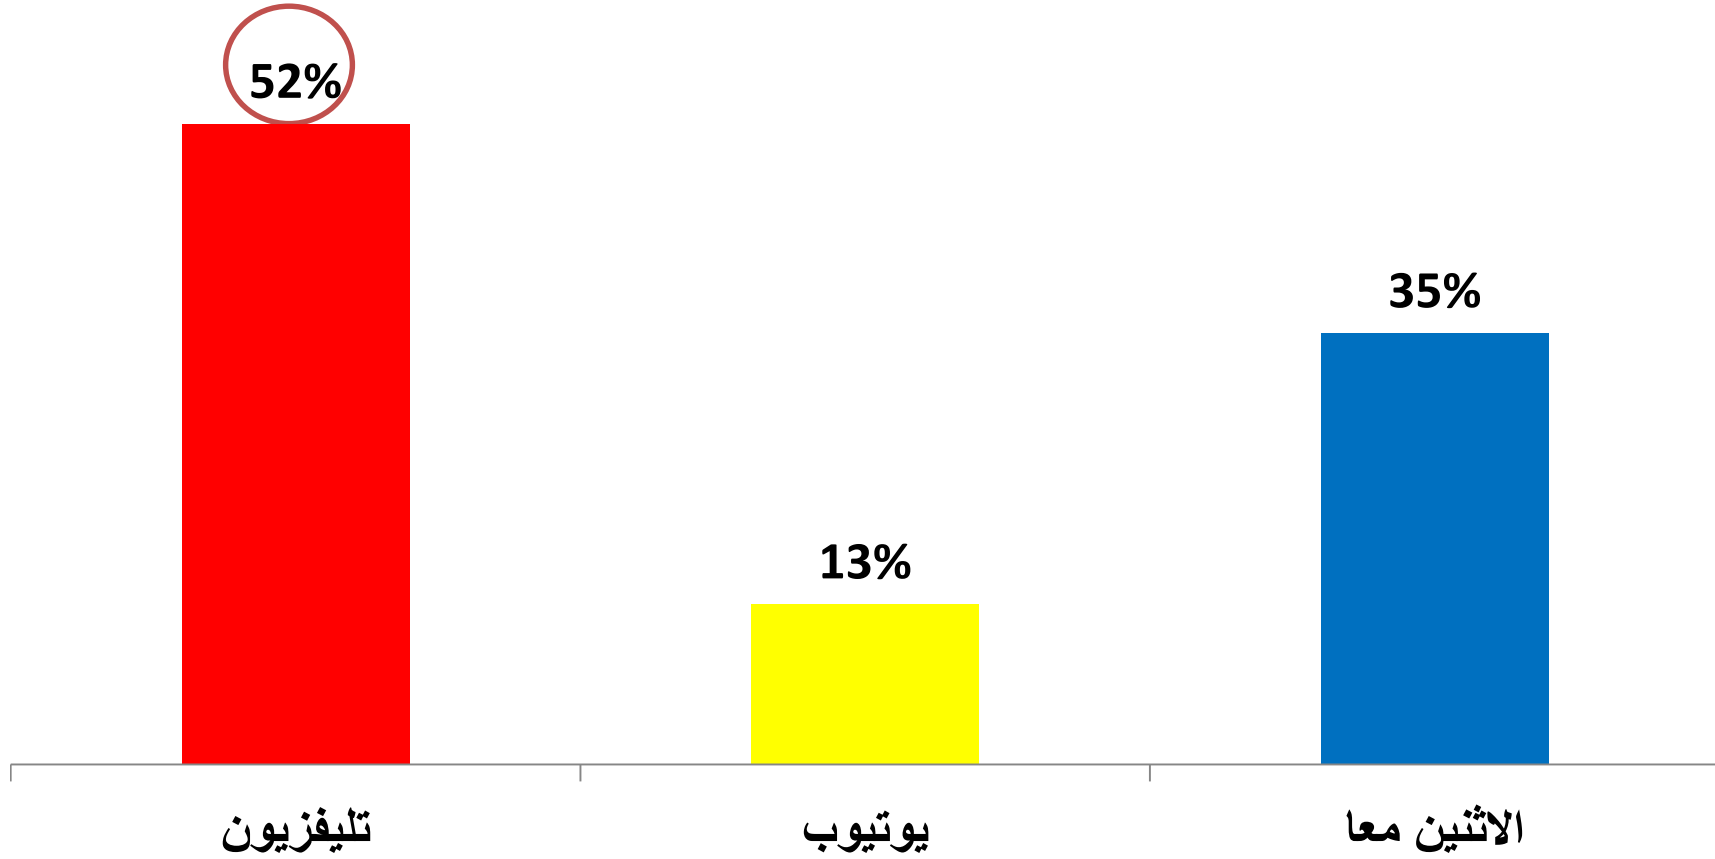

(خاص بال 40% نعم) ما هي القنوات الخليجية التي
تشاهدها في رمضان؟

FAHMY
PRODUCTIONS

ما هو العدد المناسب بالنسبة لك لحلقات المسلسل ؟

عادة كيف تشاهد المسلسلات المفضلة لديك ؟

هل تحب مشاهدة مسلسلات جديدة فى أوقات أخرى غير رمضان؟