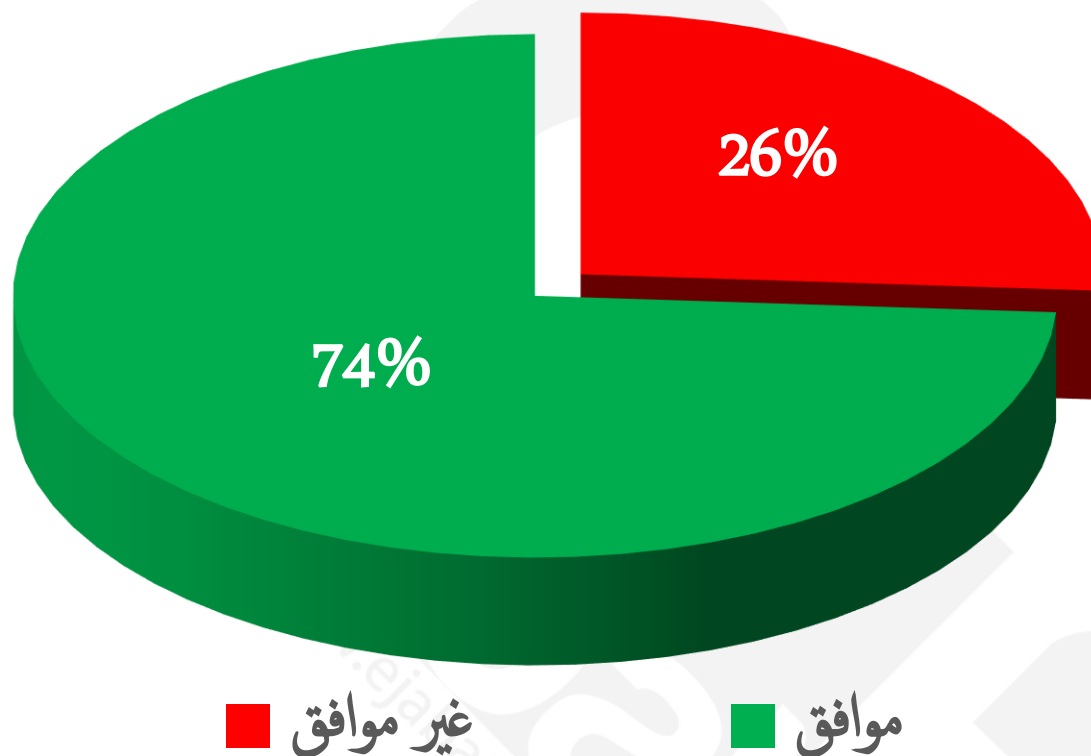

74% من العينة موافقون عدم تخطى ميزانية المسلسل 70 مليون جنيهه.