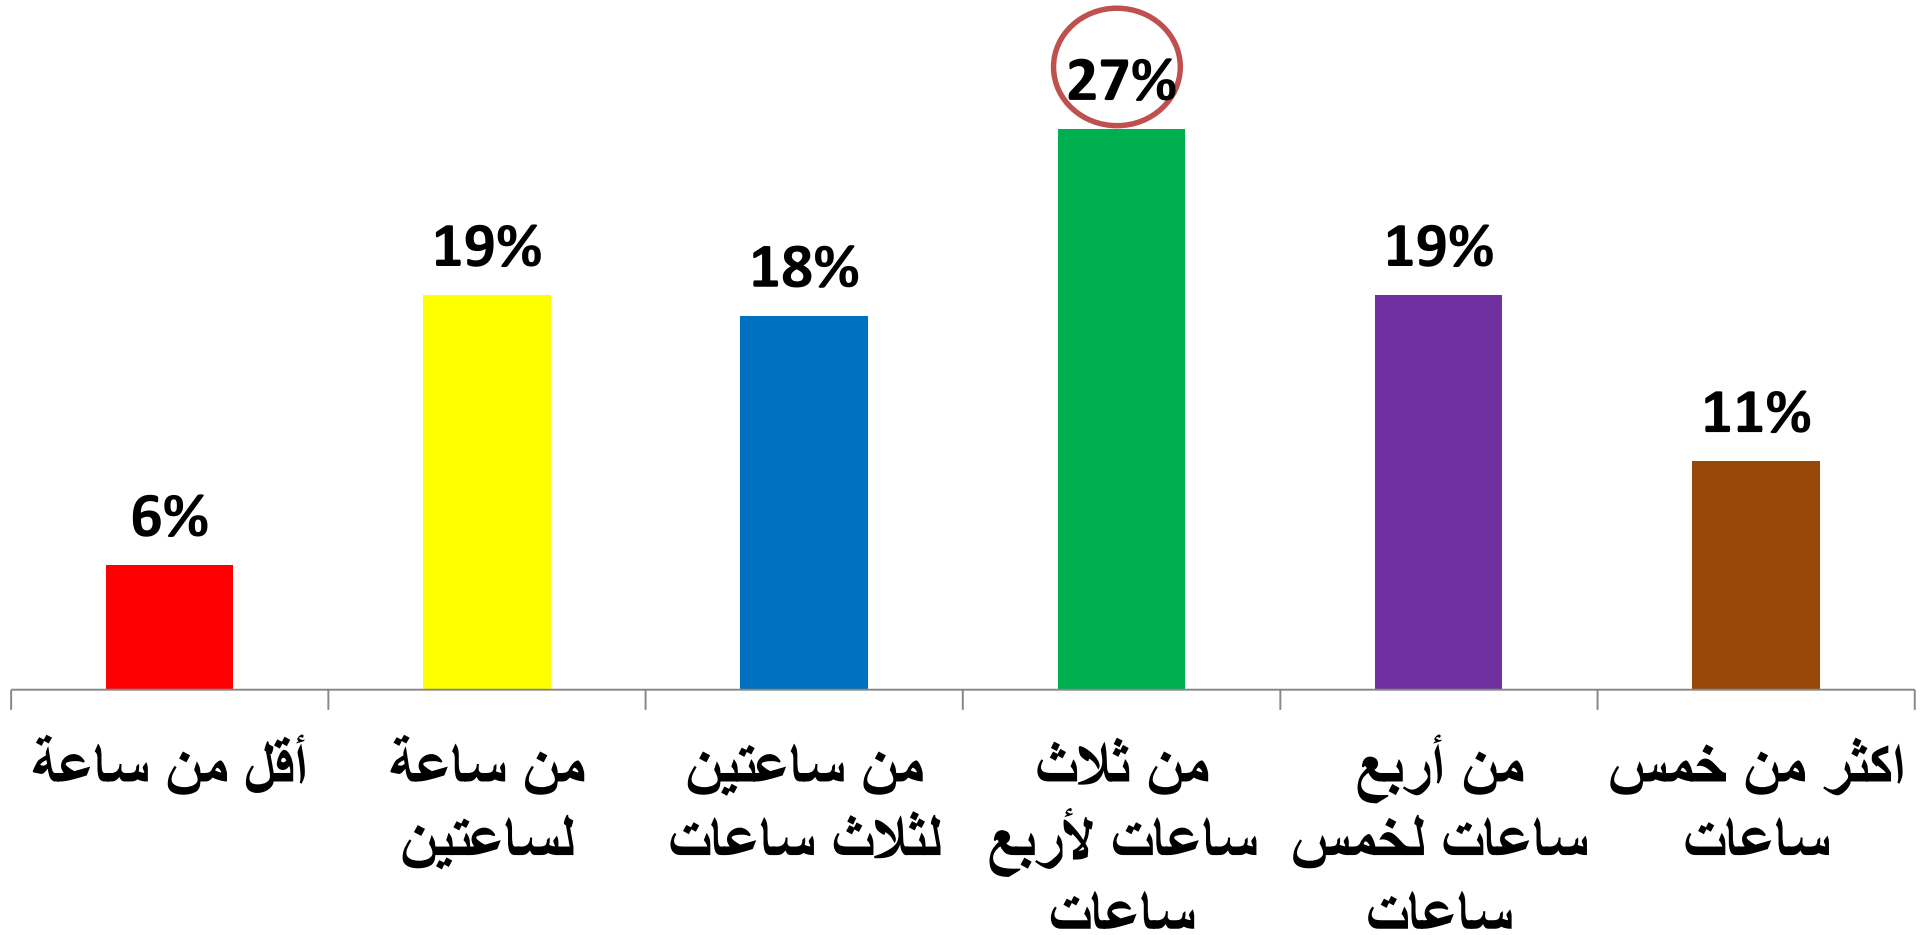

Total Sample Size

2000

Gender	%
Male	50%
Female	50%
TOTAL	100%

Area	%
Cairo	42%
Alex	14%
Delta	26%
Upper	18%
TOTAL	100%

SEC	%
A	1.5%
B	5%
C1/C2	65%
D/E	28.5%

Age	%
18 - 24	34%
25 - 34	22%
35 - 44	18%
45 - 54	13%
55 +	13%
Total	100%

فى يوم عادى من أيام الأسبوع بتقضى وقت قد إيه فى مشاهدة التلفزيون؟