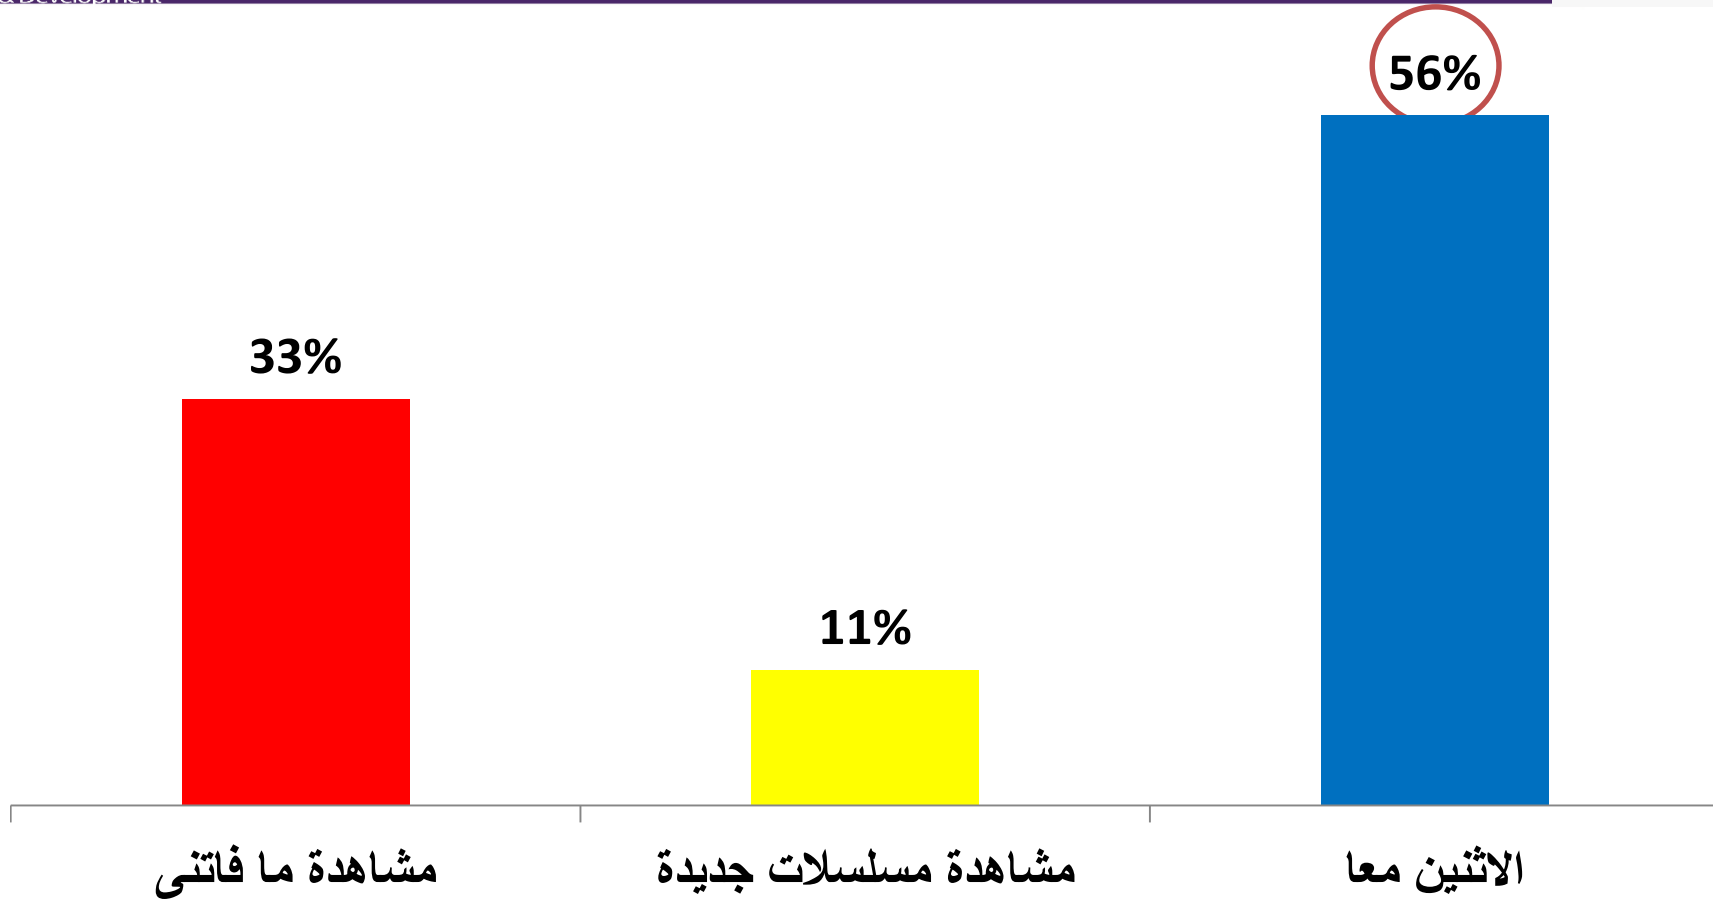

بعد شهر رمضان هل تفضل مشاهدة ما فاتك من مسلسلات رمضان ولا مسلسلات جديدة ؟