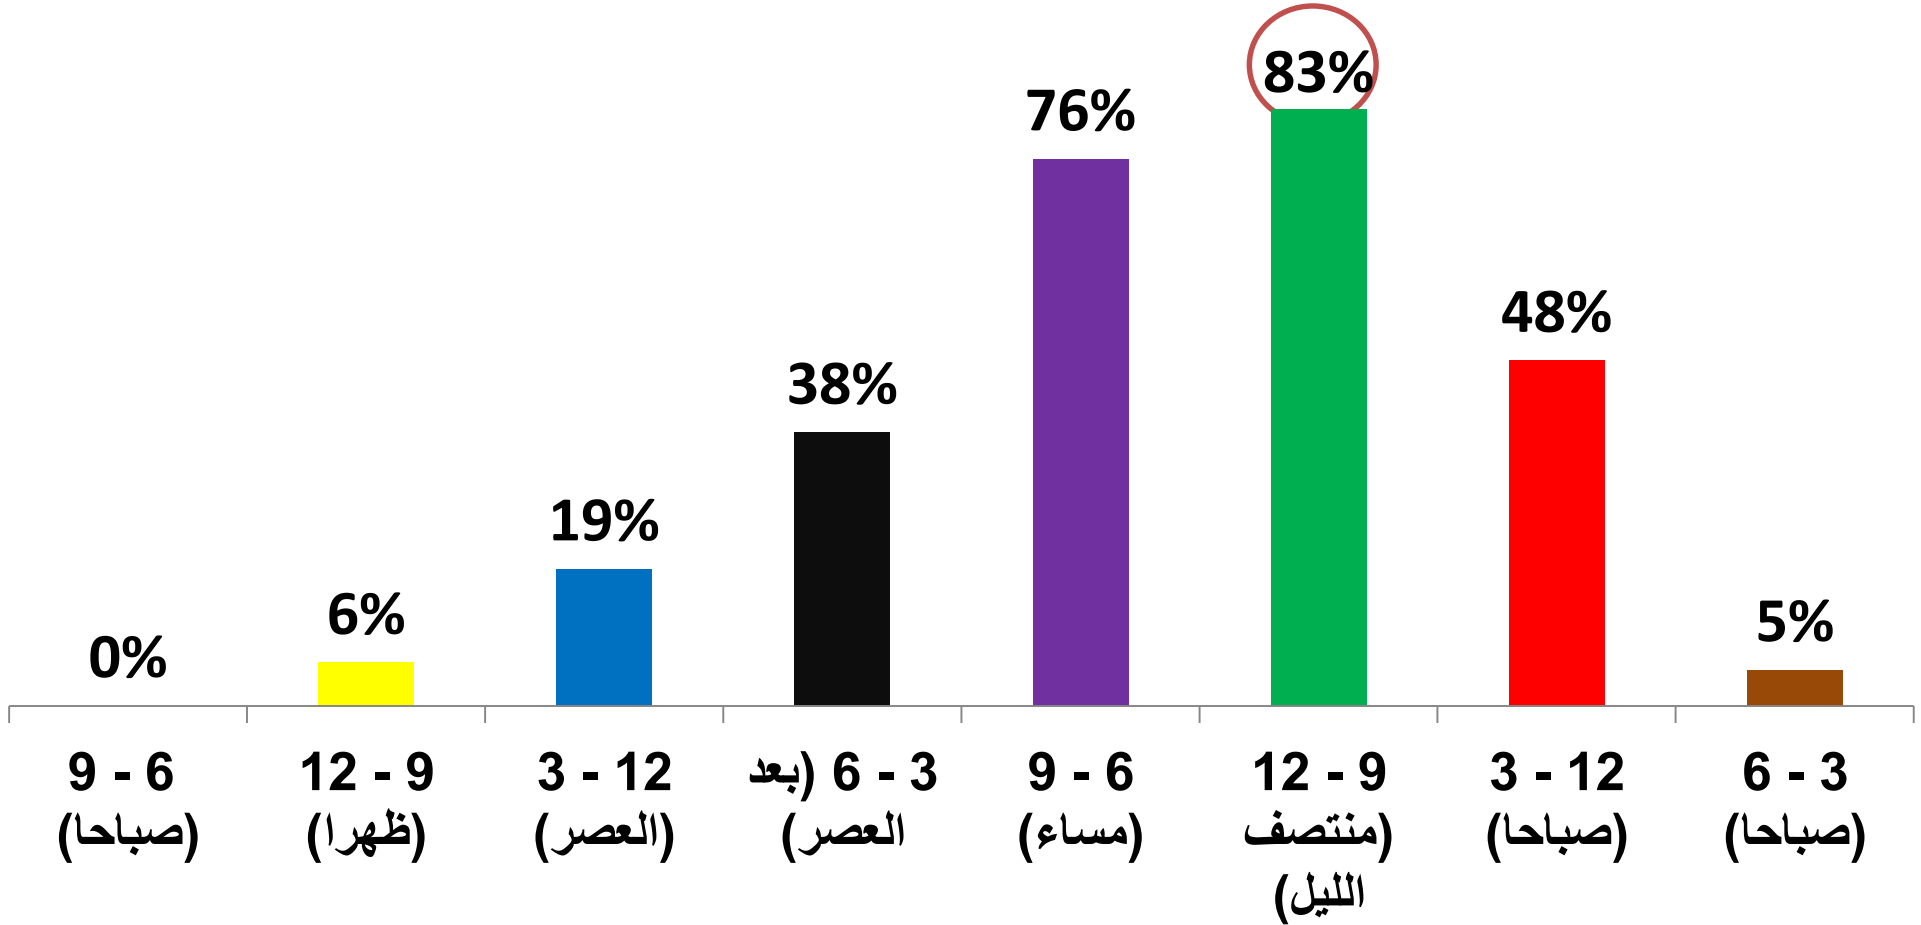

فى يوم عادى من أيام الإِسبوع إيه أكثر وقت بتشاهد فيه التليفزيون ؟

FAHMY
PRODUCTIONS