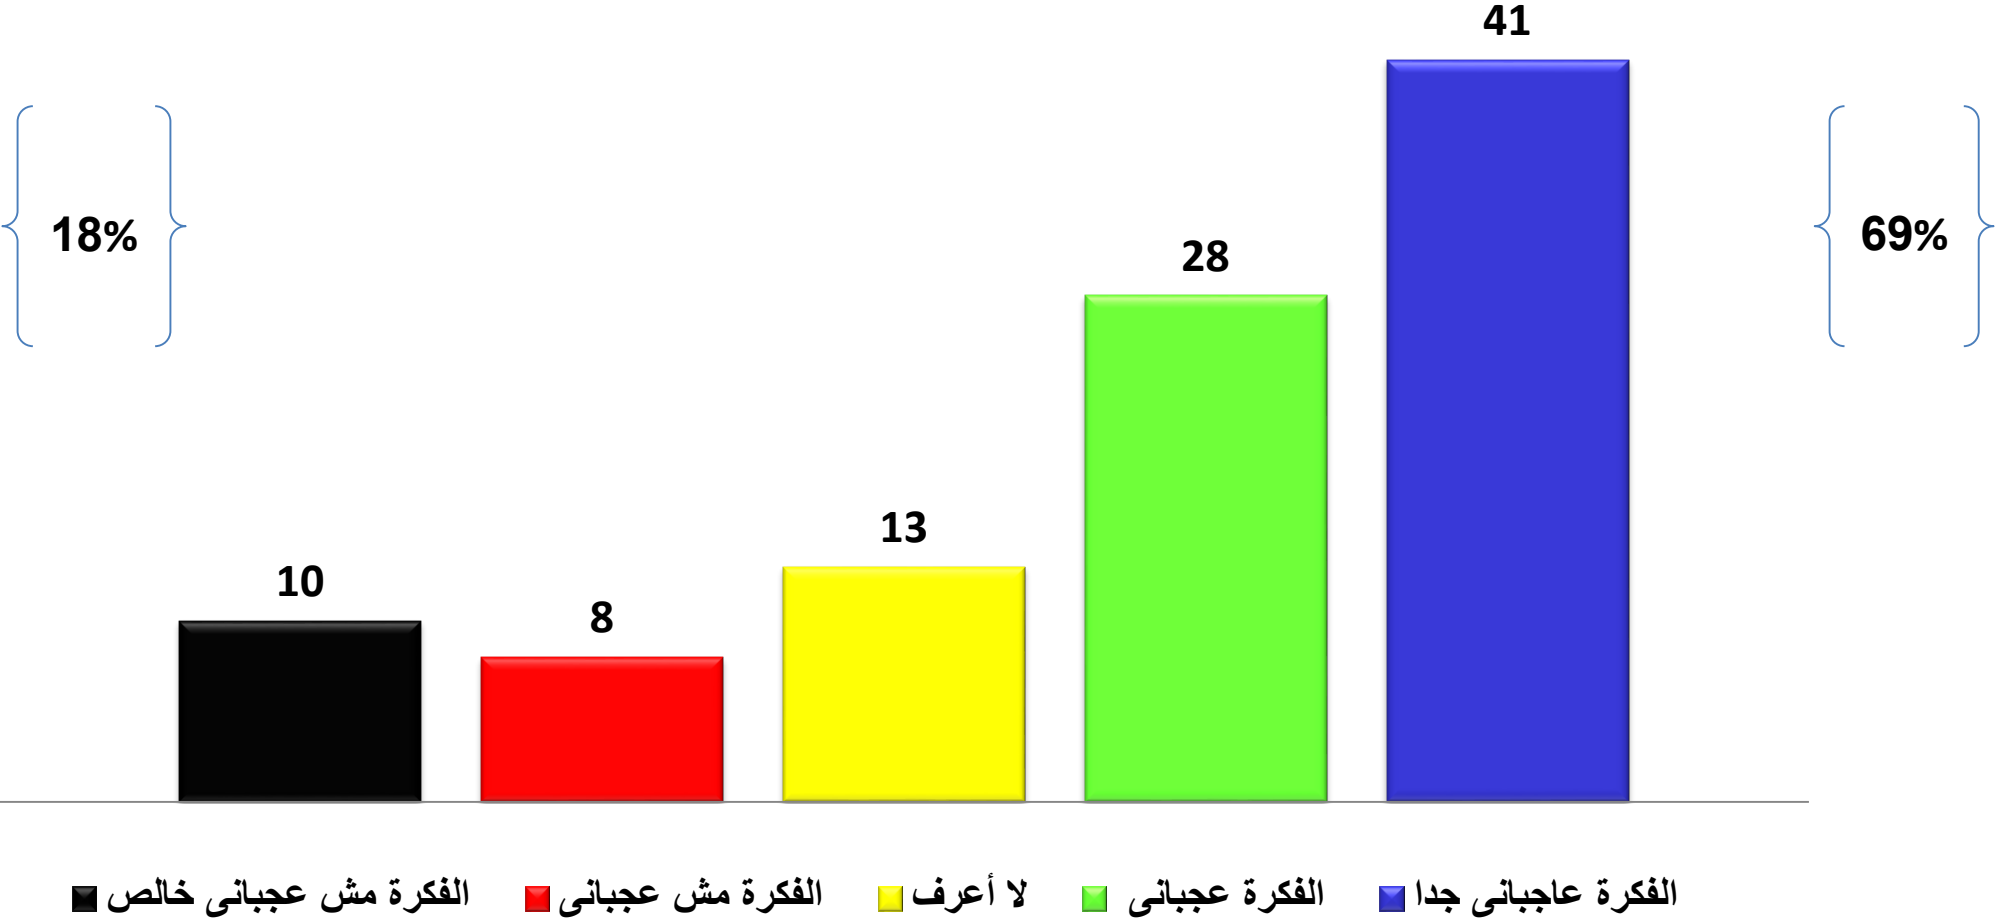

ايه رأيك فى فكرة ان يكون عندك خدمة الأخبار الفورية على الموبايل؟