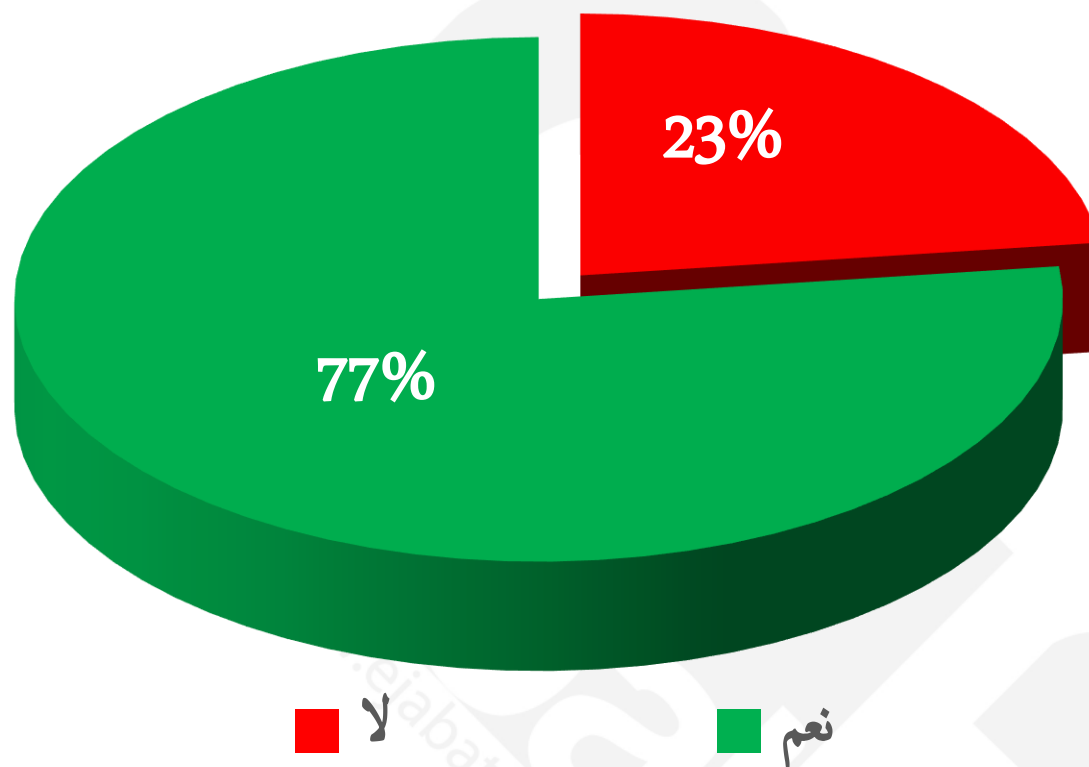

74% من العينة من الممكن أن يتابعوا المسلسل بسبب التتر.

77% من العينة يجذبهم وجود مطربين كبار فى تتر المسلسل .

هل تفضل أن يكون المسلسل بطولة مطلقة او جماعية ؟

55% من العينة يفضلون أن يكون المسلسل بطولة مطلقة.