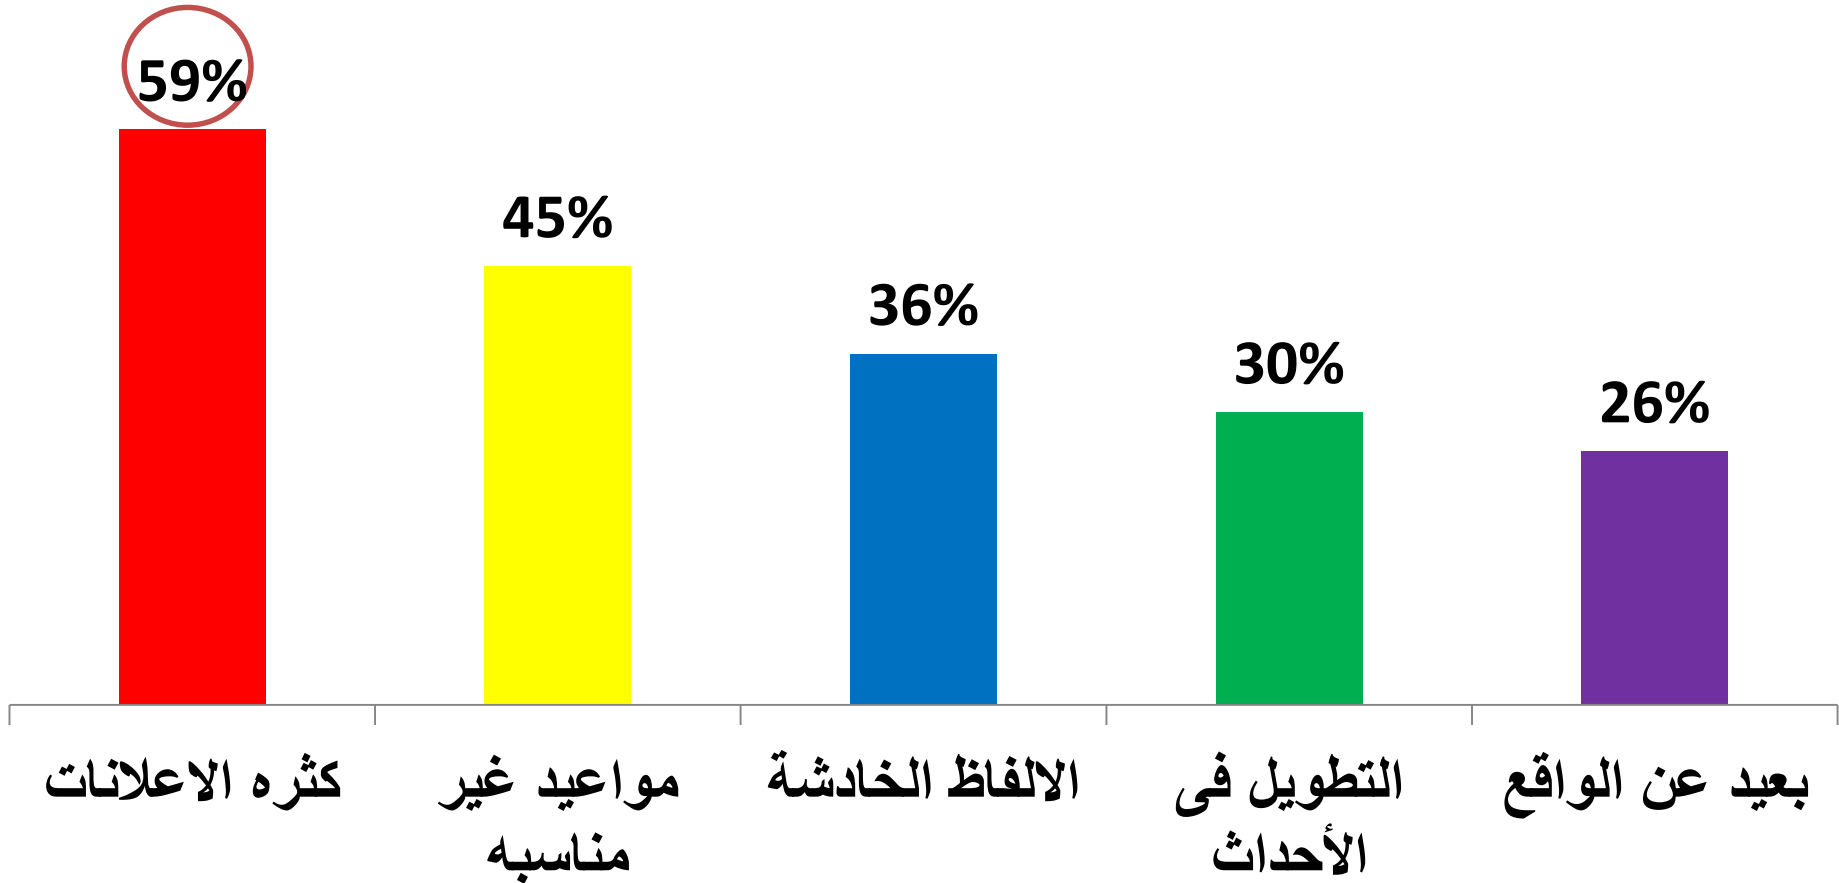

ما هي الأسباب التي تجعلك لا تشاهد مسلسل معين ؟