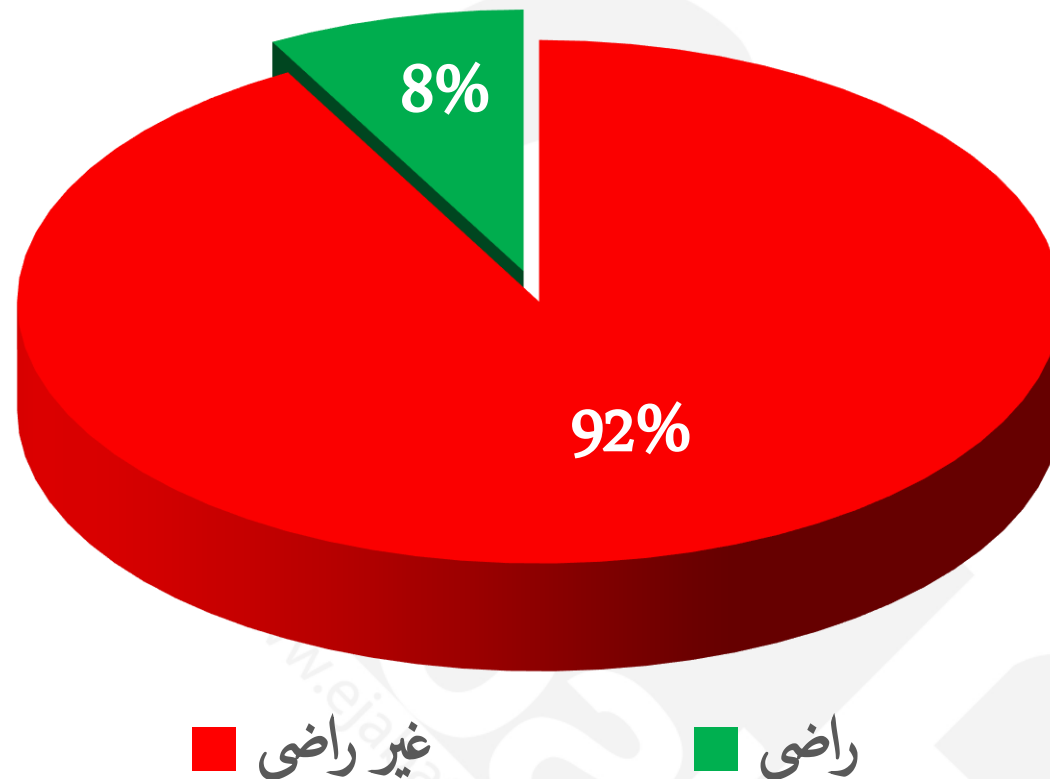

90% من العينة يشاهدون ما فاتهم من مسلسلات رمضان بعد شهر رمضان.

بعد شهر رمضان هل تفضل مشاهدة ما فاتك من مسلسلات رمضان ولا مسلسلات جديدة ؟

74% من العينة موافقون عدم تخطى ميزانية المسلسل 70 مليون جنيهه.

52% من العينة يرون أن المسلسلات المصرية تعبر عن الواقع المصري بينما هناك 48% يرون عكس ذلك.