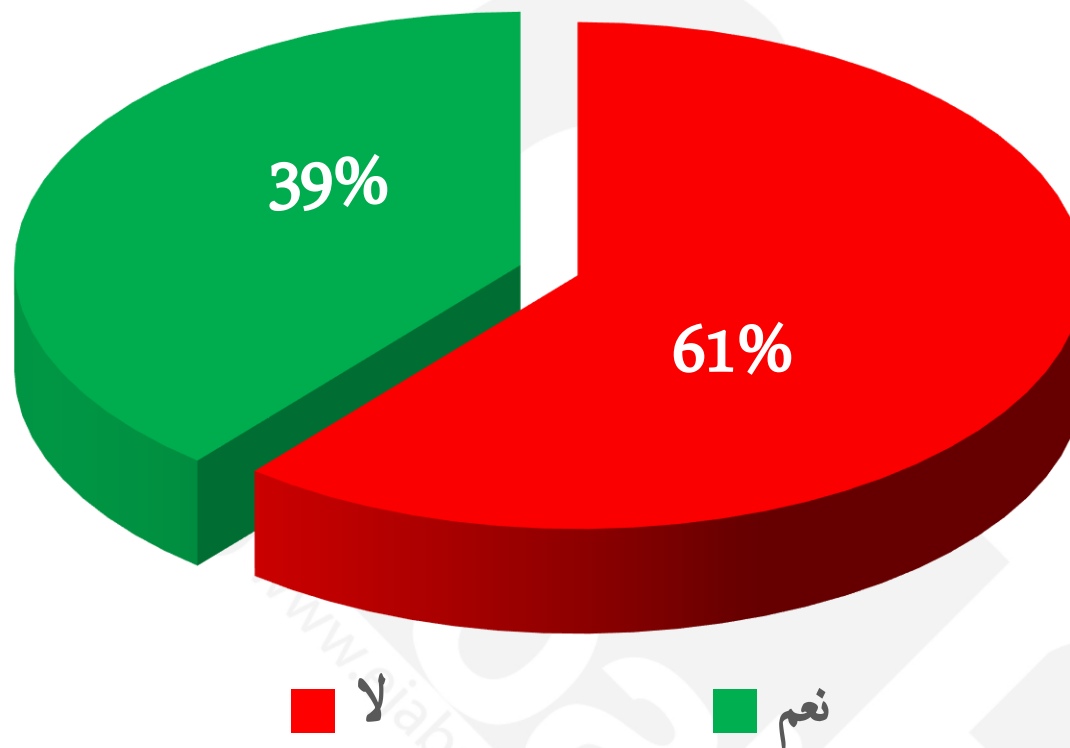

هل عندك وقت لمشاهدة كل المسلسلات الى بتحبها فى رمضان؟

61% من العينة ليس لديهم وقت لمشاهدة كل المسلسلات المفضلة فى رمضان.