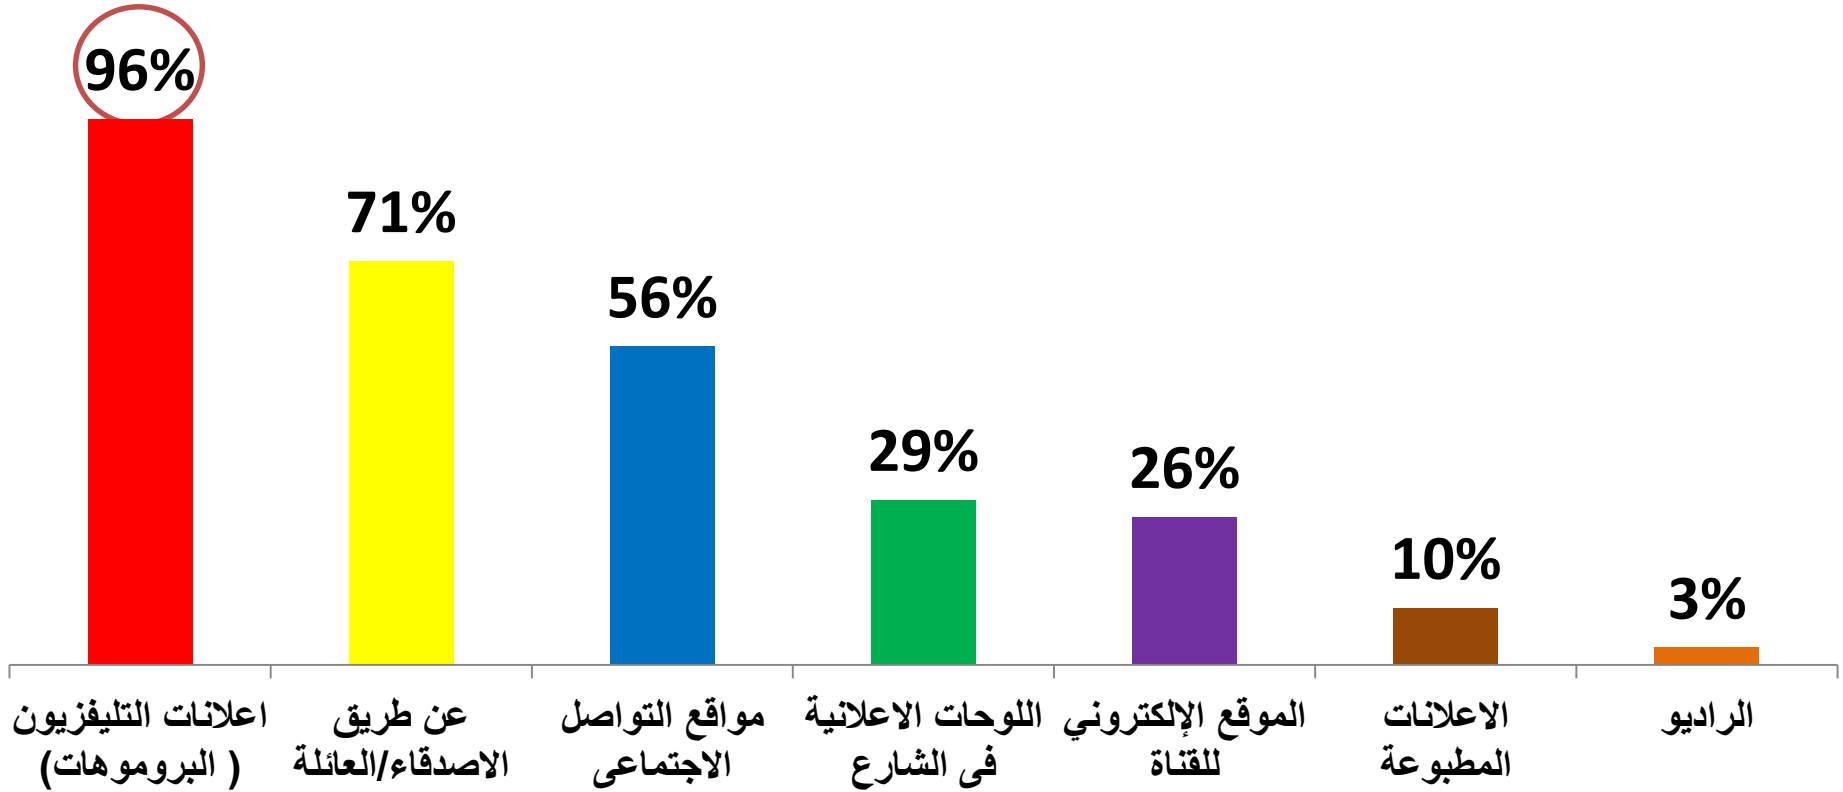

ازاي بتعرف معلومات عن القنوات التلفزيونية و الحاجات اللى بيتم عرضها؟

كل اد ايه بتدخل على التليفزيون من خلال الإنترنت فى رمضان؟

لما بيجي فاصل إعلاني فى التلفزيون, بتعمل إيه عادة ؟

80% من العينة مع عرض برامج المقالب في رمضان.