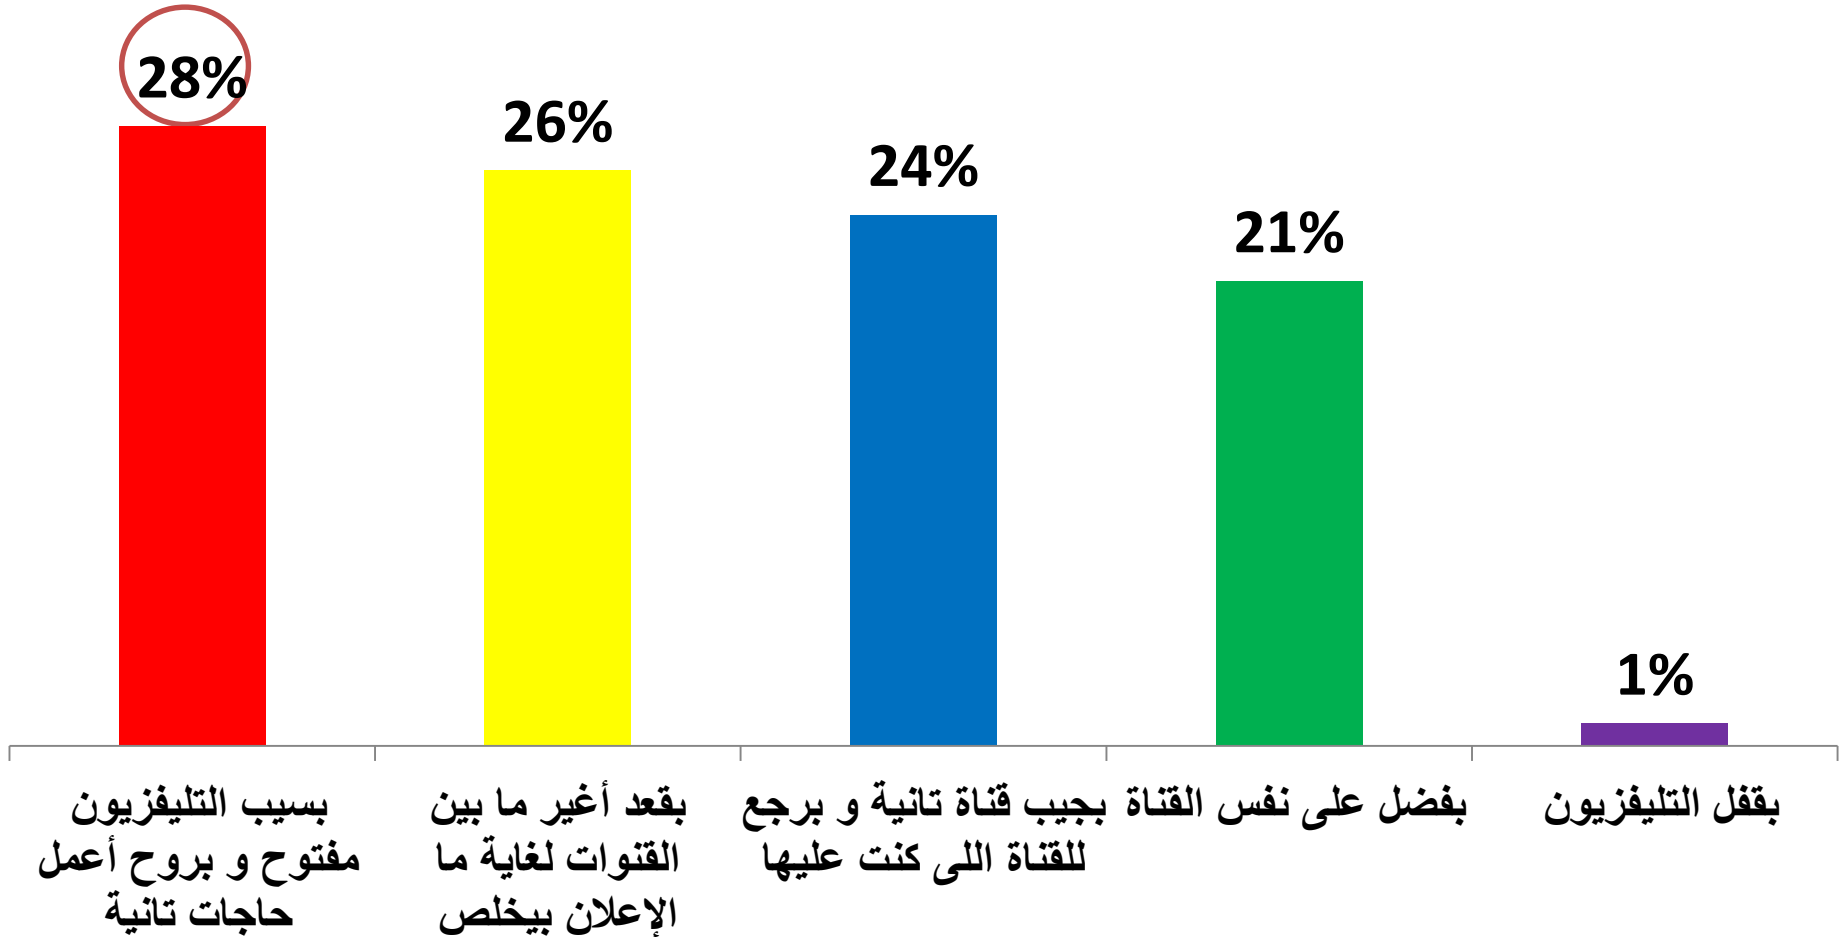

ازاي بتعرف معلومات عن القنوات التلفزيونية و الحاجات اللى بيتم عرضها؟

كل اد ايه بتدخل على التليفزيون من خلال الإنترنت فى رمضان؟

لما بيجي فاصل إعلاني فى التلفزيون, بتعمل إيه عادة ؟

80% من العينة مع عرض برامج المقالب في رمضان.