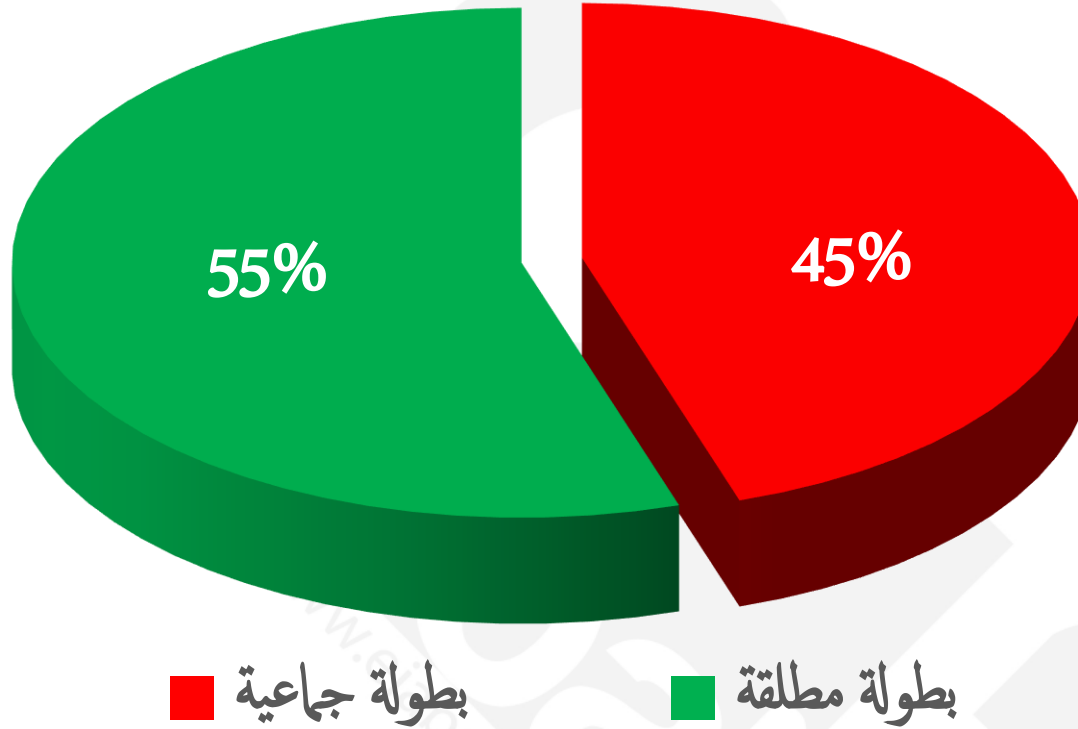

74% من العينة من الممكن أن يتابعوا المسلسل بسبب التتر.

77% من العينة يجذبهم وجود مطربين كبار فى تتر المسلسل .

هل تفضل أن يكون المسلسل بطولة مطلقة او جماعية ؟

55% من العينة يفضلون أن يكون المسلسل بطولة مطلقة.