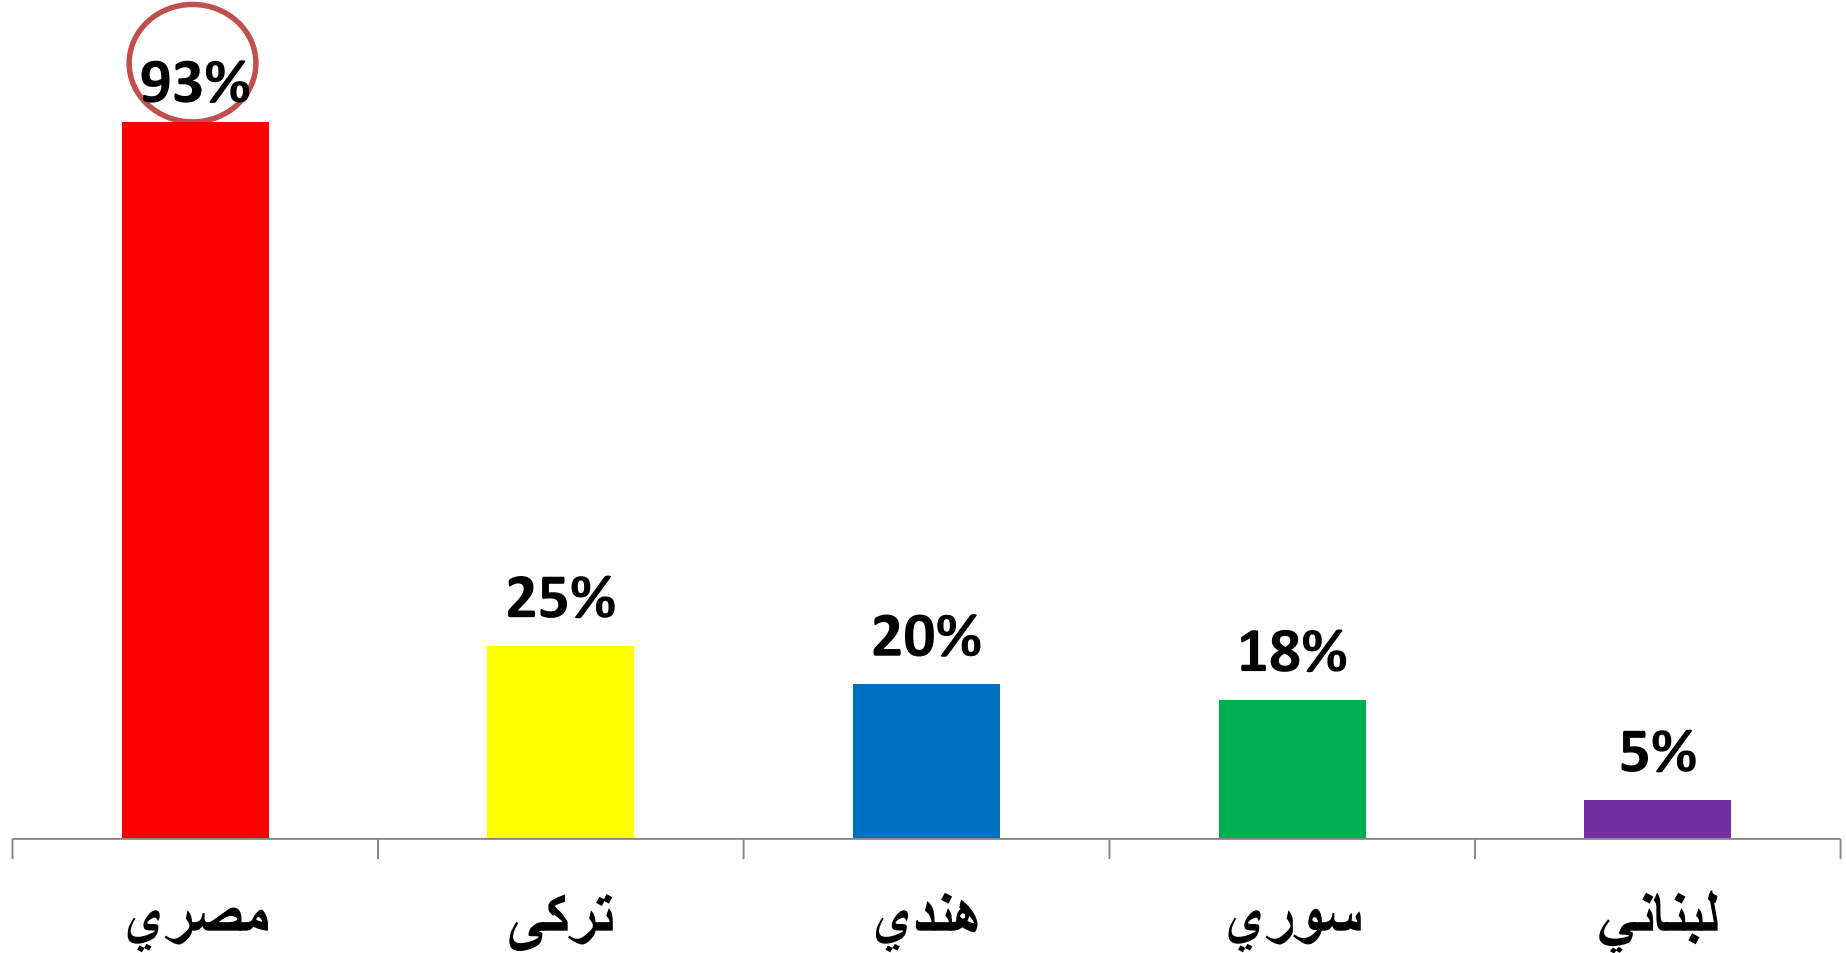

ازاي بتعرف معلومات عن القنوات التلفزيونية و الحاجات اللى بيتم عرضها؟

كل اد ايه بتدخل على التليفزيون من خلال الإنترنت فى رمضان؟

لما بيجي فاصل إعلاني فى التلفزيون, بتعمل إيه عادة ؟

80% من العينة مع عرض برامج المقالب في رمضان.