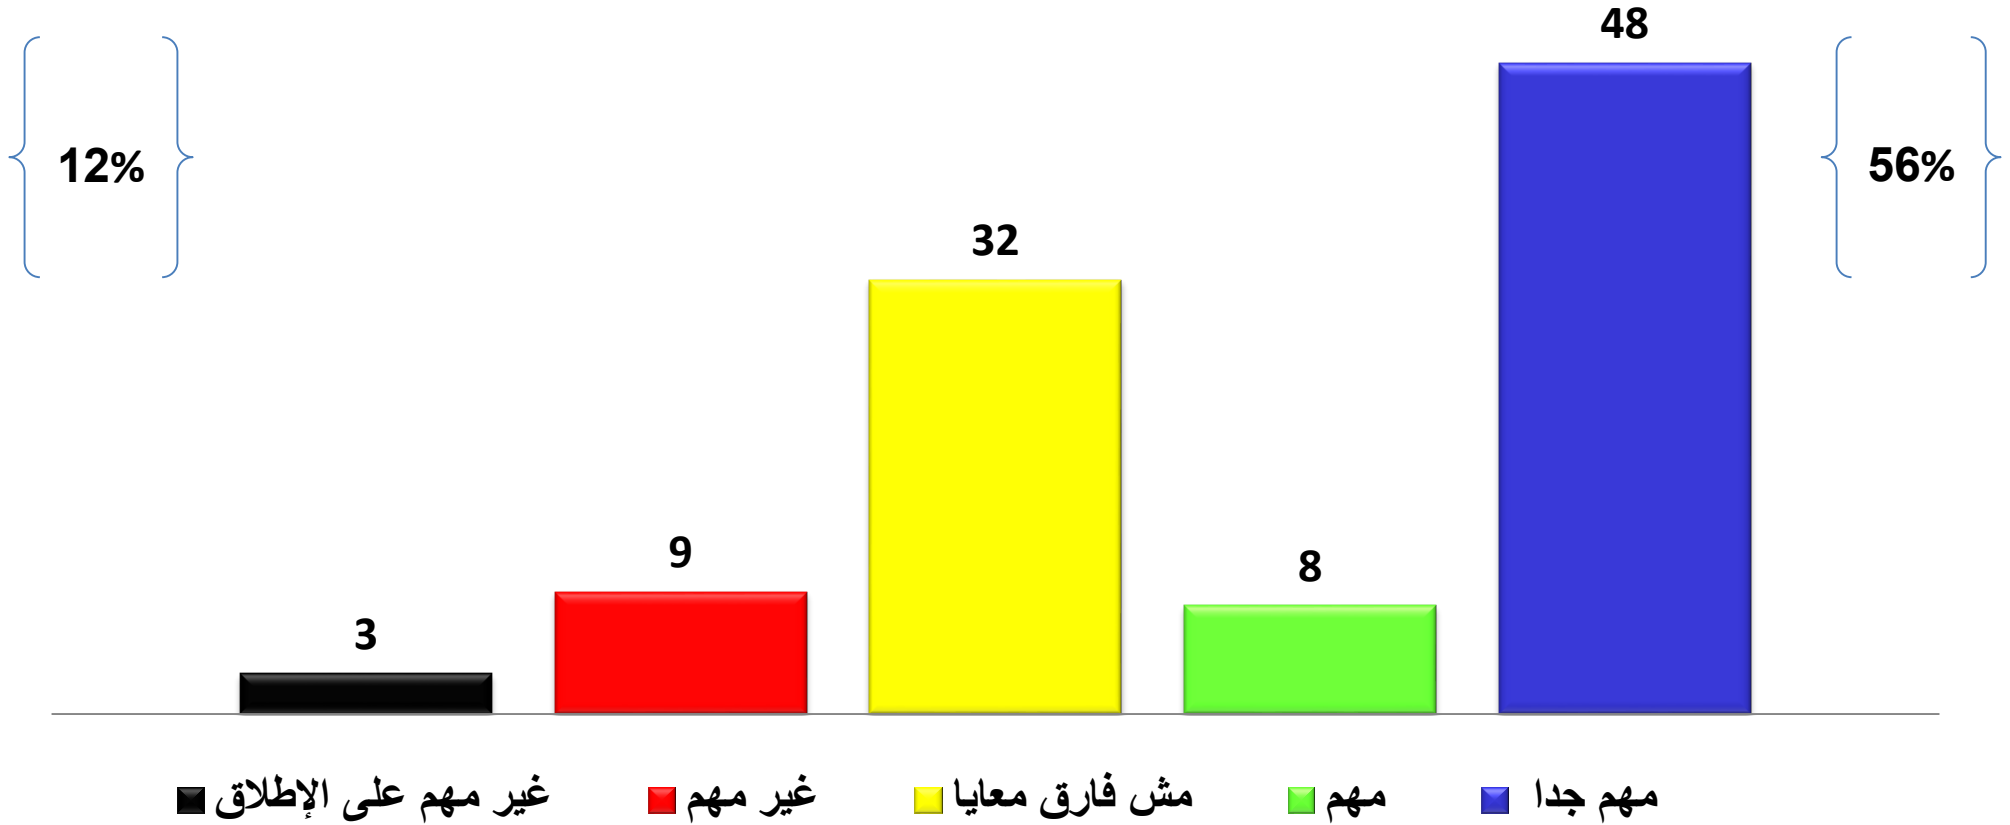

74% من العينة من الممكن أن يتابعوا المسلسل بسبب التتر.

77% من العينة يجذبهم وجود مطربين كبار فى تتر المسلسل .

هل تفضل أن يكون المسلسل بطولة مطلقة او جماعية ؟

55% من العينة يفضلون أن يكون المسلسل بطولة مطلقة.