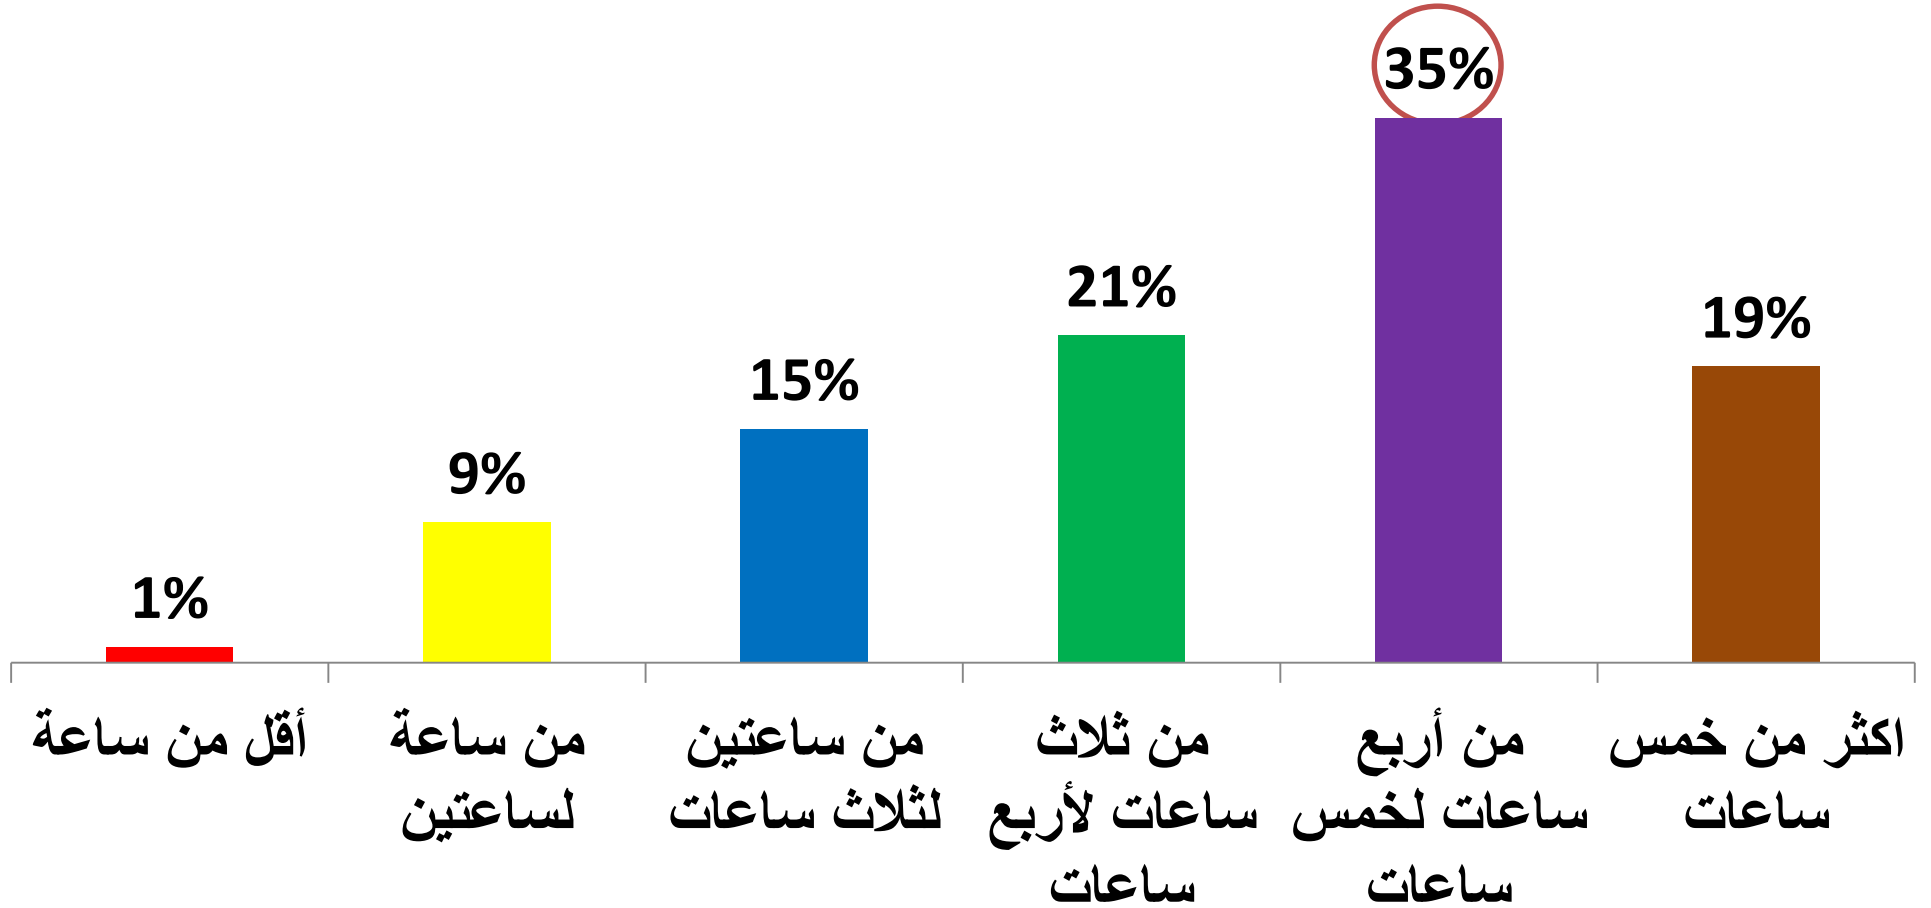

فى يوم عادى من أيام شهر رمضان بتقضى وقت قد إيه فى مشاهدة التلفزيون؟