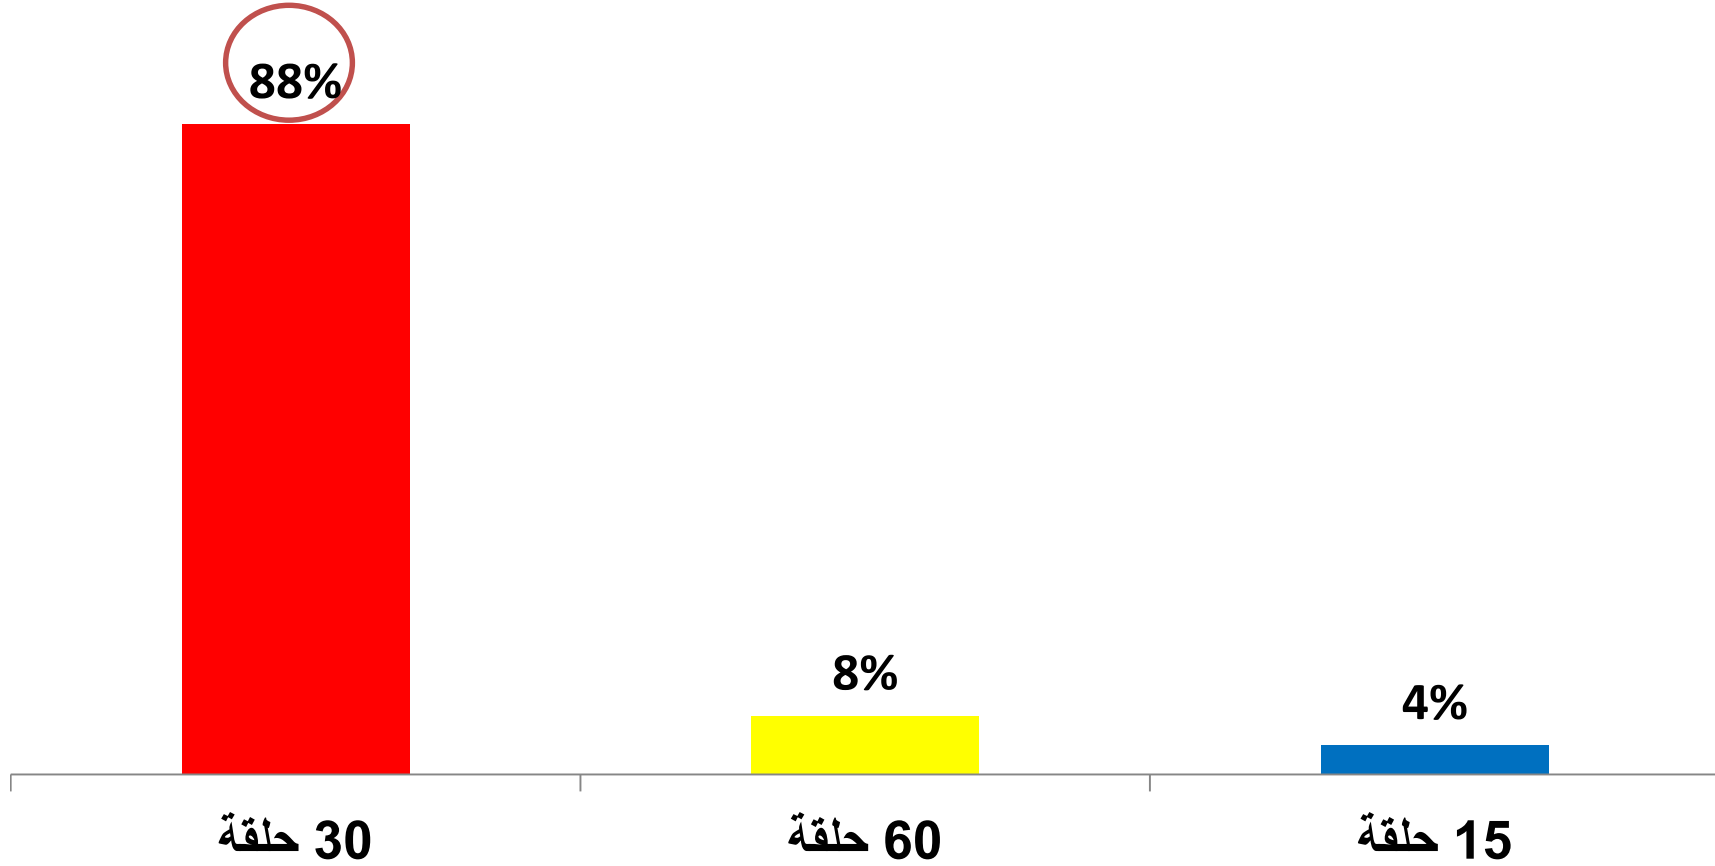

ما هو العدد المناسب بالنسبة لك لحلقات المسلسل ؟