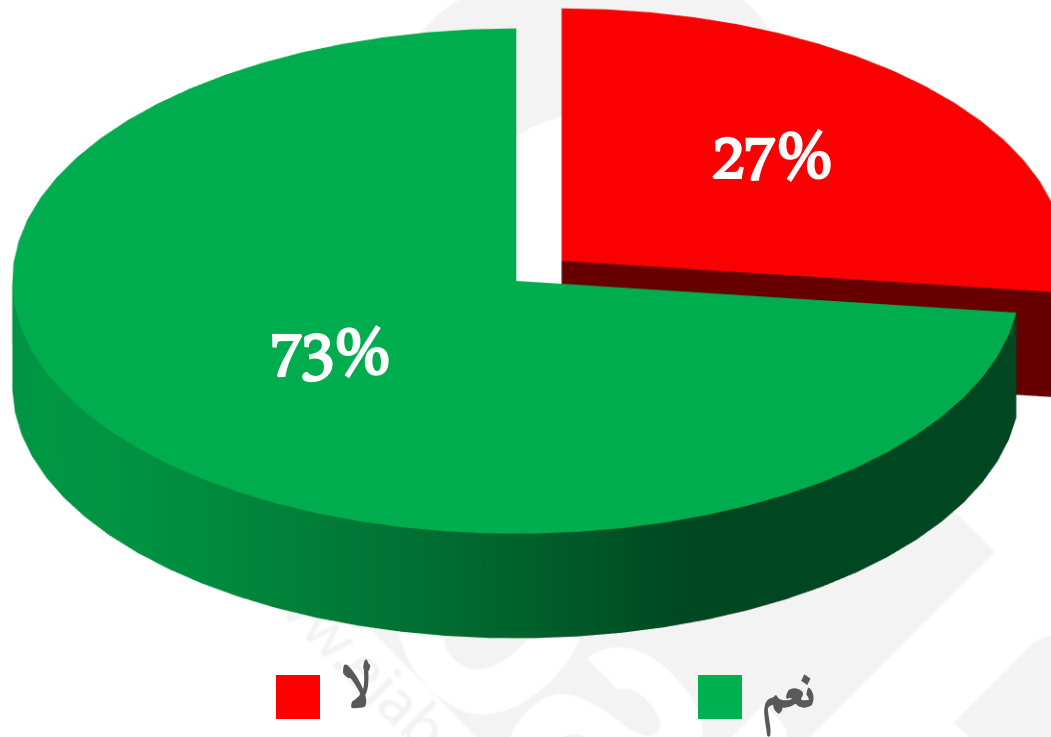

هل تفرق معاك تقنية HD ؟

73% من العينة تفرق معاهم تقنية ال HD